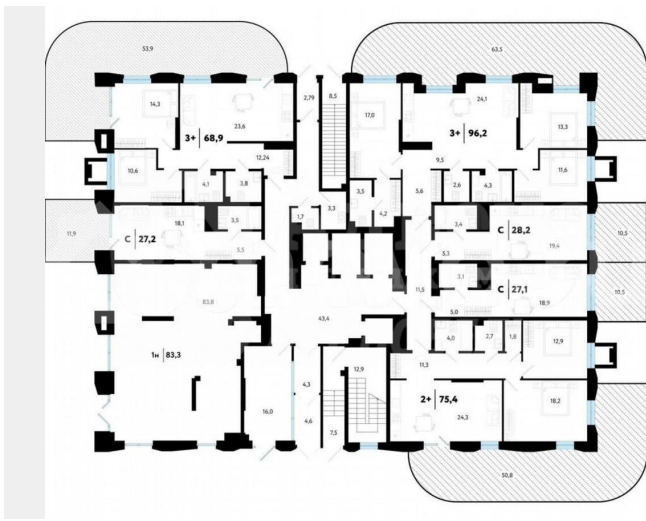

Move.ru - вся недвижимость России