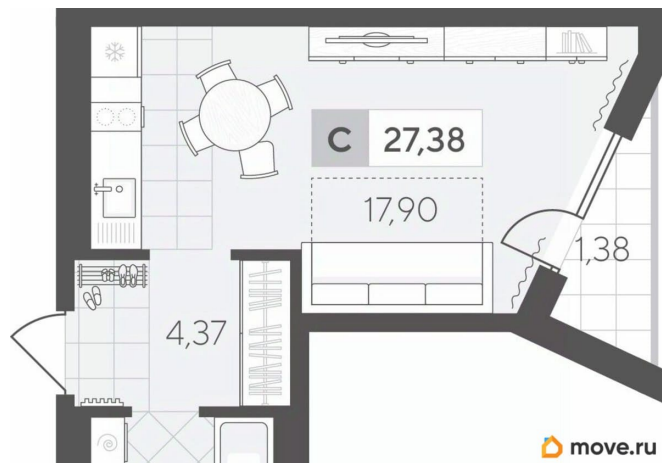

2.63 м

Общая площадь

27.38 м²

Этаж

8/17

Детали объекта

Тип сделки

Продам

Раздел

[Квартиры](#)

Квартира в новостройке

да

Год сдачи

4 квартал 2026 г.

лифт

Описание

собственной инфраструктурой, расположенный в черте города и в то же время рядом с природой. Студия площадью 27.38 кв.м на 8 этаже — уютное пространство, которое легко адаптировать под любые сценарии проживания. Продуманное расположение зон создаёт комфорт для жизни и отдыха.