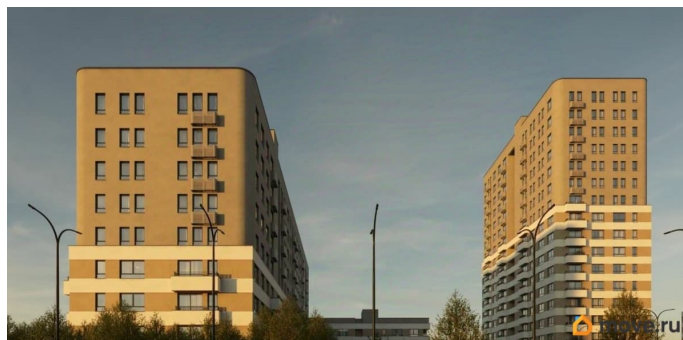

Раздел

[Квартиры](#)

Квартира в новостройке

да

Год сдачи

4 квартал 2026 г.

лифт

Описание

Квартал в Комарово Парк — шесть домов переменной этажности и два наземных паркинга, которые формируют уютную квартальную застройку, органично вписываясь в природное окружение. Здесь можно наслаждаться тишиной, сохраняя доступность городской инфраструктуры. Комарово Парк — это новый район города с

собственной инфраструктурой, расположенный в черте города и в то же время рядом с природой. Студия площадью 27.38 кв.м на 8 этаже — уютное пространство, которое легко адаптировать под любые сценарии проживания. Продуманное расположение зон создаёт комфорт для жизни и отдыха.