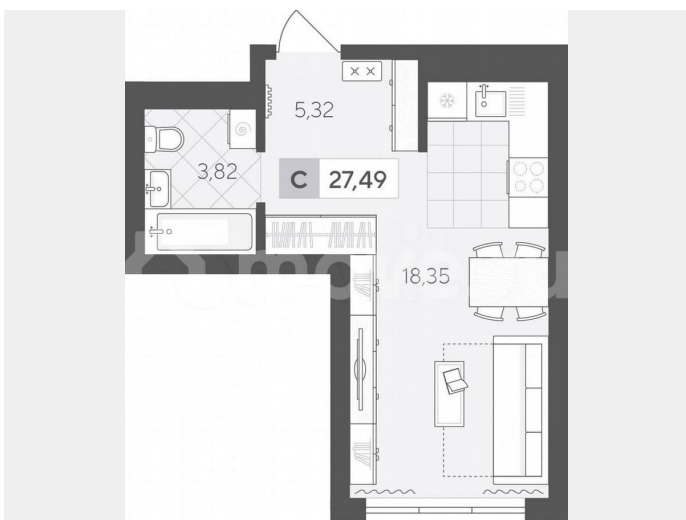

для заметок

Квартира

Общая площадь

27.5 м²

Этаж

9/17

Детали объекта

Тип сделки

Продается квартира студия площадью 27.49 м² на 9 этаже в ЖК «Скандиа. Квартал у Леса»

Move.ru - вся недвижимость России