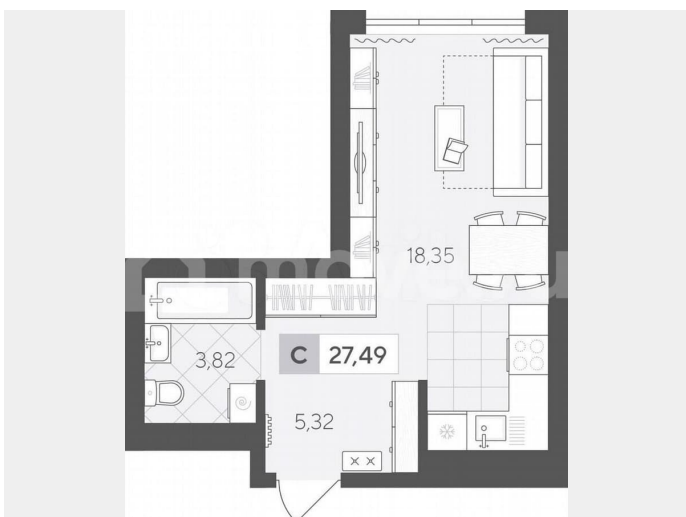

для заметок

Квартира

Общая площадь

27.5 м²

Этаж

12/17

Детали объекта

Тип сделки

Продается квартира студия площадью 27.49 м² на 12 этаже в ЖК «Скандиа. Квартал у Леса»

Move.ru - вся недвижимость России