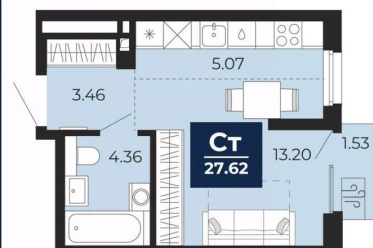

### Квартира

Высота потолков

2.72 м

Жилая площадь

13.2 м<sup>2</sup>

Площадь кухни

5.7 м<sup>2</sup>

Общая площадь

совмещенный

Вид из окна

для заметок

**Беринг**  
квартал на Камчатской

**27,62 м<sup>2</sup>**  
СТУДИЯ

- Сдача 4 квартал 2027
- Предчистовая отделка
- Балкон
- Широкоформатные окна
- Телеметрия, видеодомофоны, умный дом

**ЭНКО**

Корпус	Секция	Этаж	Высота
ГП-76	2	12 из 19	2.72 м

во двор

Ремонт

с отделкой

Квартира в новостройке

да

Год сдачи

## Описание

1-комн. квартира-студия с предчистовой отделкой в ЖК «Беринг» на 12 этаже. Общая площадь: 27.62 кв.м., площадь гостиной 18.9 кв.м., из которых 5.7 кв.м. выделено под кухонную зону. Все окна выходят на одну сторону. В квартире один балкон, один совмещенный санузел. Высота потолков 2.72 м. Дом монолитный, черырехподъездный, переменной этажности, от 19 до 24 этажей. Квартира находится во 2-й секции высотой 19 этажей в корпусе ГП-76. На этаже 8 квартир. В подъезде 1 пассажирский и 1 грузовой лифт. Окончание строительства - 4 квартал 2027 года. Оформление сделки по договору долевого участия. Подобно знаменитому исследователю, мы чувствуем себя первооткрывателями этой локации. Хотим показать новую суть места, сформировать для вас жизненный опыт, которого ещё не было. Беринг — район зелёного цвета. Беринг — район, который откроется вам с другой стороны. Впечатлит новым уровнем комфорта и качеством жизни. Беринг — открытие на карте города. Первый квартал расположен в районе Тура, в границах улиц: Камчатская