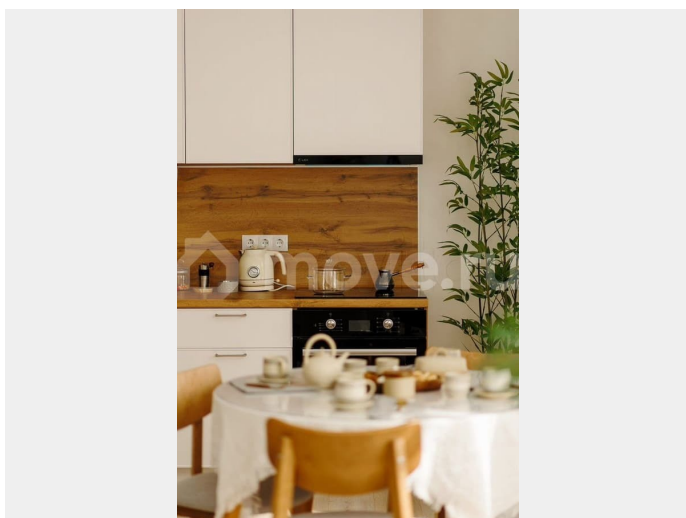

подъезды: Тёплый тамбур и прозрачные входные группы на уровне земли. На первых этажах предусмотрены колясочные. - Собственный бульвар: Идеальное место для прогулок и отдыха на свежем воздухе. - Коммерческие помещения: На первых этажах расположатся магазины, кафе, салоны красоты и другие услуги. - Образование рядом: Детский сад и школа находятся всего в 6 минутах езды от ЖК. - Бесплатная подача заявки в банк: Мы поможем вам оформить ипотеку без лишних затрат! - Прямая продажа от застройщика: Покупка квартиры защищена банком! - Профессиональное сопровождение сделки: Мы проведём вас от выбора квартиры до её приемки — без комиссии! - Дистанционное оформление: Возможность бронирования и дальнейшего оформления квартиры онлайн! Позвоните нам для получения консультации! И запишитесь на просмотр уже сегодня! Поможем выбрать квартиру вашей мечты!