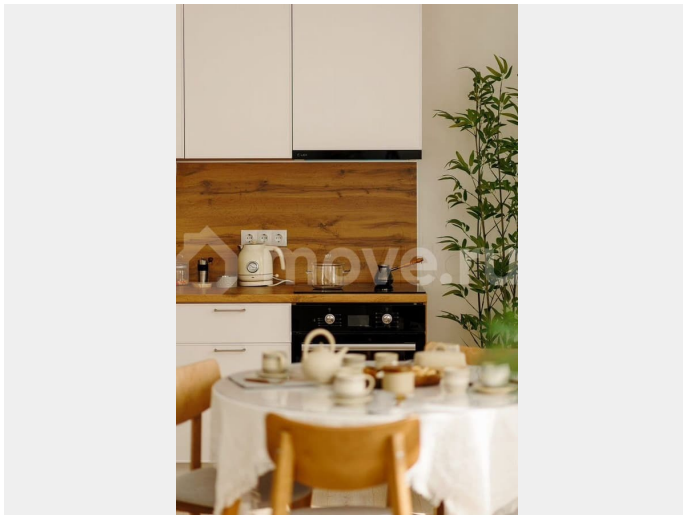

подъезды: Тёплый тамбур и прозрачные входные группы на уровне земли. На первых этажах предусмотрены колясочные. - Собственный бульвар: Идеальное место для прогулок и отдыха на свежем воздухе. - Коммерческие помещения: На первых этажах расположатся магазины, кафе, салоны красоты и другие услуги. - Образование рядом: Детский сад и школа находятся всего в 6 минутах езды от ЖК. - Бесплатная подача заявки в банк: Мы поможем вам оформить ипотеку без лишних затрат! - Прямая продажа от застройщика: Покупка квартиры защищена банком! - Профессиональное сопровождение сделки: Мы проведём вас от выбора квартиры до её приемки — без комиссии! - Дистанционное оформление: Возможность бронирования и дальнейшего оформления квартиры онлайн! Позвоните нам для получения консультации! И запишитесь на просмотр уже сегодня! Поможем выбрать квартиру вашей мечты!