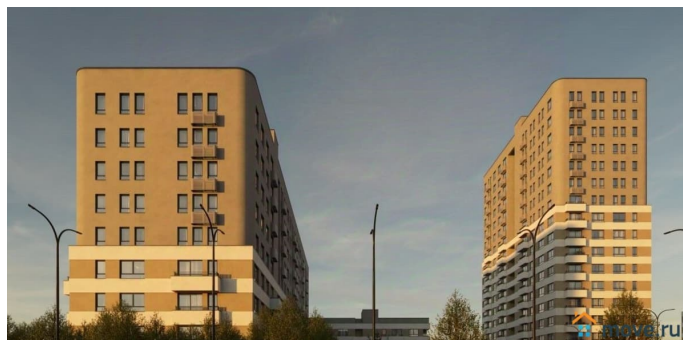

Раздел

[Квартиры](#)

Квартира в новостройке

да

Год сдачи

4 квартал 2026 г.

лифт

Описание

Квартал в Комарово Парк — шесть домов переменной этажности и два наземных паркинга, которые формируют уютную квартальную застройку, органично вписываясь в природное окружение. Здесь можно наслаждаться тишиной, сохраняя доступность городской инфраструктуры. Комарово Парк — это новый район города с

собственной инфраструктурой, расположенный в черте города и в то же время рядом с природой. Студия площадью 28.05 кв.м на 8 этаже — функциональное пространство, которое можно адаптировать под любые потребности. В этой квартире легко создать уютный уголок для отдыха и работы.