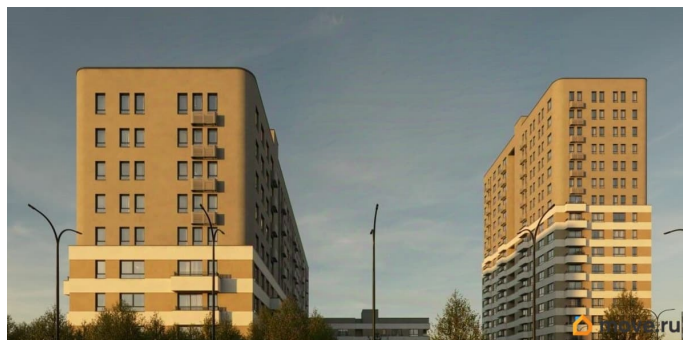

Раздел

[Квартиры](#)

Квартира в новостройке

да

Год сдачи

4 квартал 2026 г.

лифт

Описание

Квартал в Комарово Парк — шесть домов переменной этажности и два наземных паркинга, которые формируют уютную квартальную застройку, органично вписываясь в природное окружение. Здесь можно наслаждаться тишиной, сохраняя доступность городской инфраструктуры. Комарово Парк — это новый район города с

собственной инфраструктурой,
расположенный в черте города и в то же
время рядом с природой. Студия площадью
28.05 кв.м на 9 этаже — уютное
пространство, которое легко адаптировать
под любые сценарии проживания.
Продуманное расположение зон создаёт
комфорт для жизни и отдыха.