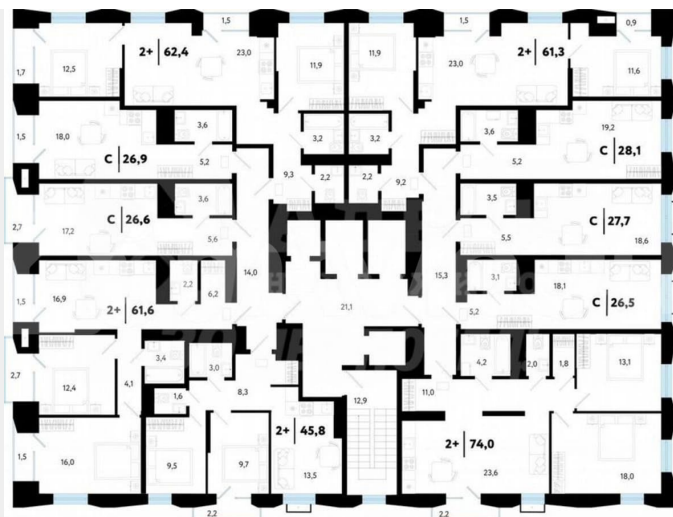

парк. Здесь создана среда для всех возрастов: детские и спортивные площадки, зоны для спокойного отдыха и приватные озеленённые пространства. Инфраструктура микрорайона также не оставлена без внимания: на первых этажах домов откроются магазины, кафе и полезные сервисы, а для самых маленьких жителей мы построим и подарим городу детский сад. Завершающим штрихом станет собственная просторная набережная, которую мы благоустроим для прогулок и отдыха у воды. Первая очередь комплекса сдалась в 3 квартале 2025 года. Для вашего удобства мы предлагаем различные способы покупки: ипотека, рассрочка, обмен старой квартиры на новую с бесплатным проживанием до получения ключей, а также возможность использования материнского капитала и жилищных сертификатов. Номер объекта: #2/565918/22044