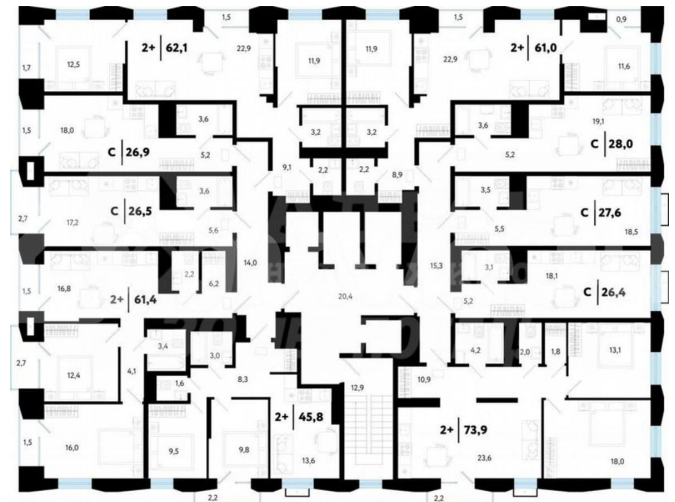

🕒 Создано: 03.04.2026 в 22:50

🔄 Обновлено: 09.04.2026 в 22:46

Бахтияр, Риелтор

89251234567

Тюменская область, Тюмень, ул.

Судостроителей, 56

4 450 000 ₽

Тюменская область, Тюмень, ул. Судостроителей, 56

Улица

[улица Судостроителей](#)

Квартира

Общая площадь

28.1 м²

Этаж

2/25

Детали объекта

Тип сделки

Продам

Раздел

[Квартиры](#)

Ремонт

с отделкой

Квартира в новостройке

да

Описание

Жилой комплекс «Кедровый берег» - новый стандарт комфортной жизни на берегу Туры «Кедровый берег» - это масштабный проект комфорт-класса от «Создателей», который подарит городу современное пространство для жизни площадью 14 гектаров. Это не

для заметок