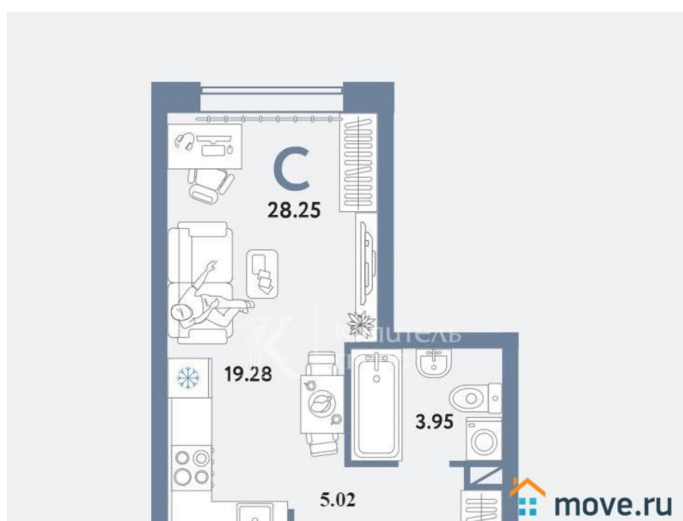

можно ее приобрести по семейной ипотеке.

Звоните.