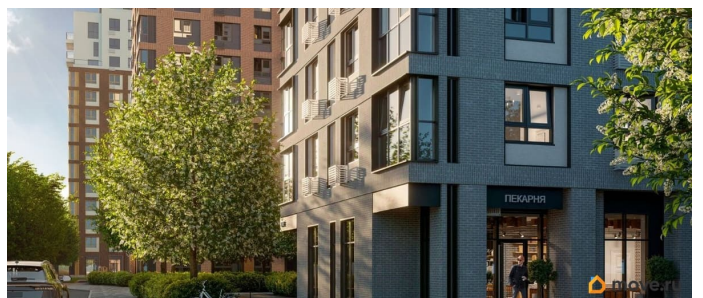

МИРИАДЫ

ЭНКО

28,2 м²
Студия

- Дом сдан
- Линейная квартира
- Балкон
- Предчистовая отделка
- Смежный санузел

Корпус ГП-72.103 Секция 2 Этаж 3 из 16 Высота 27М

move.ru