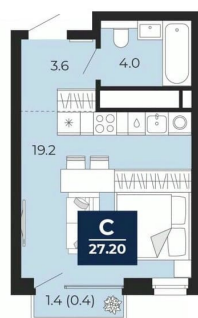

### Квартира

Высота потолков

2.7 м

Жилая площадь

14.2 м<sup>2</sup>

Площадь кухни

5 м<sup>2</sup>

Общая площадь

28.2 м<sup>2</sup>

Этаж

3/16

## Описание

1-комн. квартира-студия от застройщика с предчистовой отделкой в ЖК «Мириады» на 3 этаже. Общая площадь: 28.2 кв.м., площадь гостиной 19.2 кв.м., из которых 5 кв.м. выделено под кухонную зону. Все окна выходят на одну сторону. В квартире один балкон, один совмещенный санузел. Высота потолков 2.7 м. Дом монолитный, трехподъездный, переменной этажности, от 14 до 16 этажей. Квартира находится во 2-й секции высотой 16 этажей в корпусе ГП-72.103. На этаже 6 квартир. В подъезде 1 пассажирский и 1 грузовой лифт. В настоящее время строительство окончено, дом сдан в 4 квартале 2025 года.

и объездной дороги. Срок полного освоения

территории - до 2034 года. #ztoz09

МИРИАДЫ

ЭНКО

28,2 м<sup>2</sup>  
Студия

- Дом сдан
- Линейная квартира
- Балкон
- Предчистовая отделка
- Смежный санузел

Корпус ГП-72.103 Секция 2 Этаж 3 из 16 Высота 27М