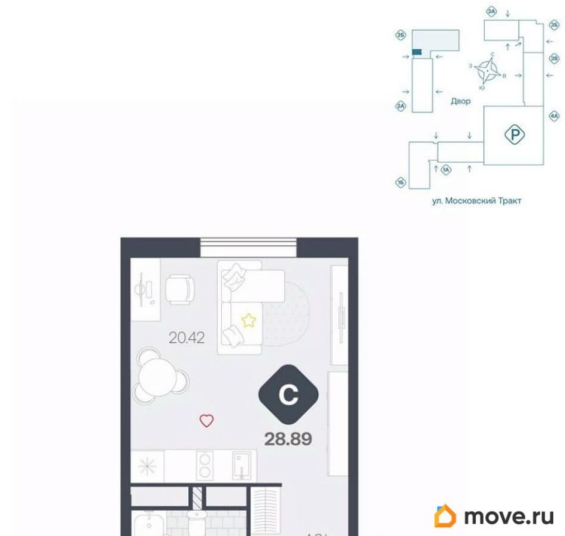

Жилая площадь

16.3 м²

Площадь кухни

4.1 м²

Общая площадь

28.89 м²

Этаж

11/17

с отделкой

Квартира в новостройке

да

Год сдачи

3 квартал 2026 г.

лифт

для заметок

Описание

Вместительная студия с большой ванной комнатой и прихожей. В комнате предусмотрено грамотное зонирование на нишу и обеденную зону, а также на гостевую, которая легко трансформируется в спальню.

Move.ru - вся недвижимость России