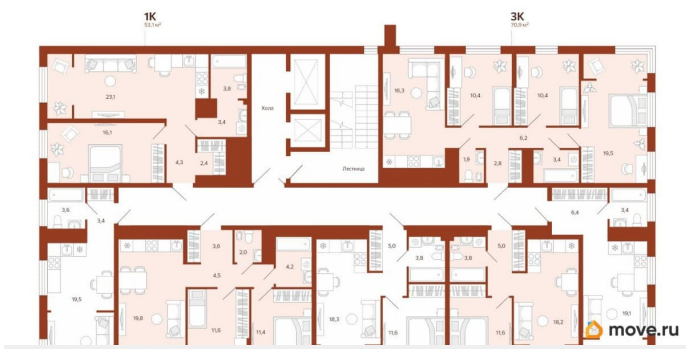

[улица Новаторов](#)

Квартира

Высота потолков

2.88 м

Жилая площадь

4.8 м²

Площадь кухни

19.1 м²

Общая площадь

28.95 м²

Этаж

6/14

Детали объекта

Тип сделки

Продам

Раздел

- Авторская архитектура;
- Дизайнерские лобби;
- Высокие потолки от 2,88 м.;
- Панорамное остекление;
- Лифт в теплый паркинг.

ГП - 1 | 2 секция | 1 парадная | 4, 6, 8, 10 этаж

Вид во двор

Move.ru - вся недвижимость России