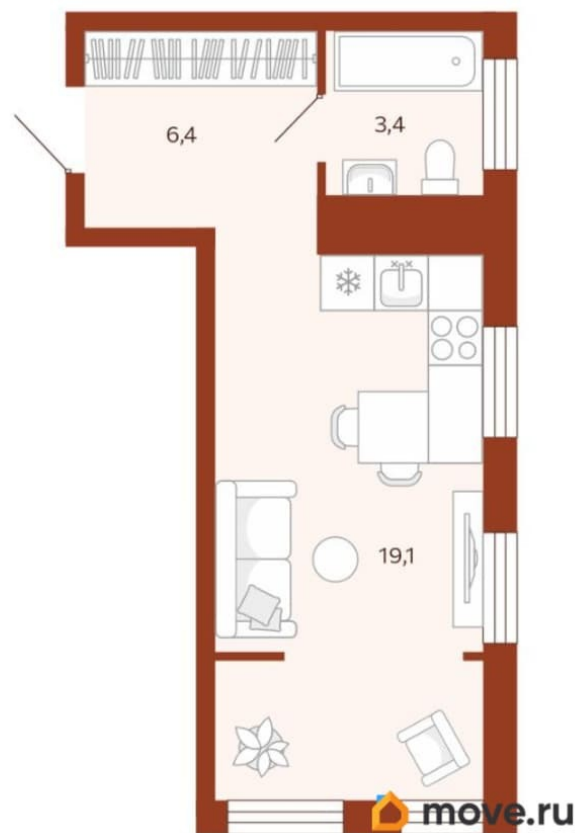

[улица Новаторов](#)

Квартира

Высота потолков

2.88 м

Жилая площадь

4.8 м²

Площадь кухни

19.1 м²

Общая площадь

28.95 м²

Этаж

6/14

Детали объекта

Тип сделки

Продам

Раздел

[Квартиры](#)

Квартира в новостройке

да

Год сдачи

2 квартал 2026 г.

лифт

для заметок

Описание