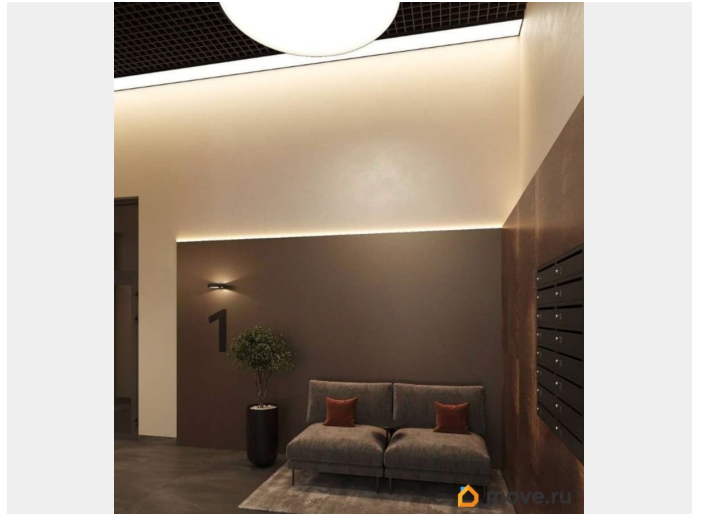

- Авторская архитектура;
- Дизайнерские лобби;
- Высокие потолки от 2,88 м.;
- Панорамное остекление;
- Лифт в теплый паркинг.

ГП-1 | 2 секция | 1 парадная | 4, 6, 8, 10 этаж

ВИДВО ДВОР

Move.ru - вся недвижимость России