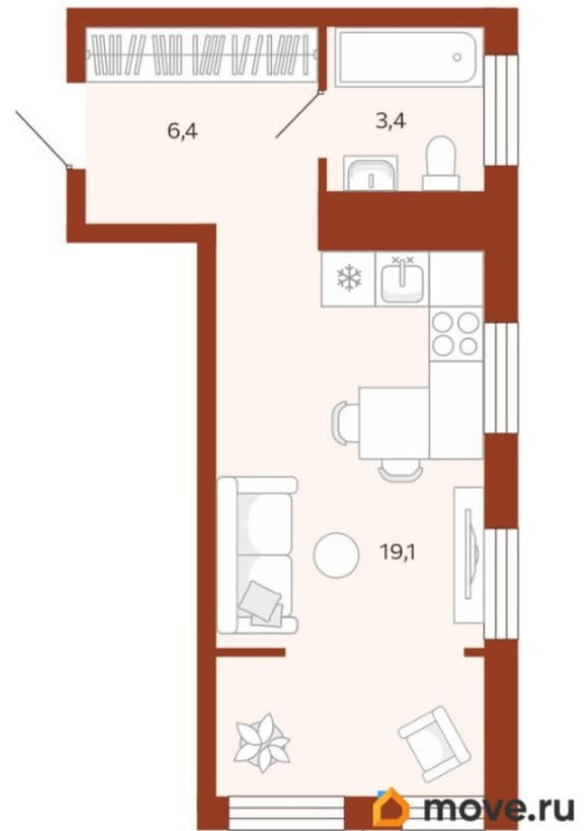

🕒 Создано: 12.01.2026 в 12:48

🔄 Обновлено: 13.04.2026 в 01:46

ХаризМЫ, ХаризМЫ

79893072245

Тюменская область, Тюмень, улица

Новаторов, 28

5 260 000 ₺

Тюменская область, Тюмень, улица Новаторов, 28

Улица

[улица Новаторов](#)

для заметок

Квартира

Высота потолков

2.88 м

Жилая площадь

4.8 м²

Площадь кухни

19.1 м²

Общая площадь

28.95 м²

Этаж

8/14

Детали объекта

Тип сделки

Продам

Раздел

[Квартиры](#)

Квартира в новостройке

да

Год сдачи

2 квартал 2026 г.

лифт