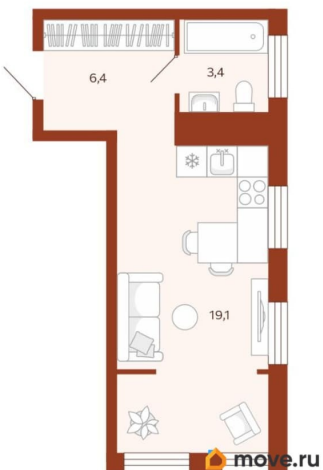

ГП-1 | 2 секция | 1 парадная | 3, 5, 7, 9 этаж

ВИД ВО ДВОР