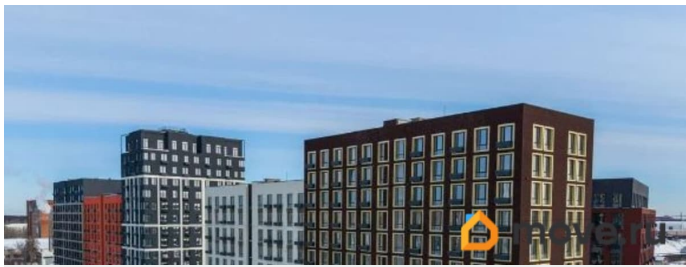

ГП-1 | 2 секция | 1 парадная | 3, 5, 7, 9 этаж

ВИД ВО ДВОР