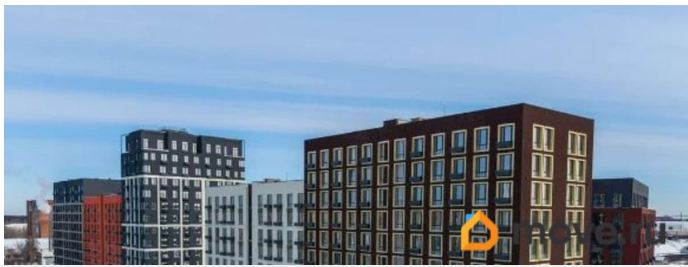

ГП-1 | 2 секция | 1 парадная | 3, 5, 7, 9 этаж

ВИД ВО ДВОР