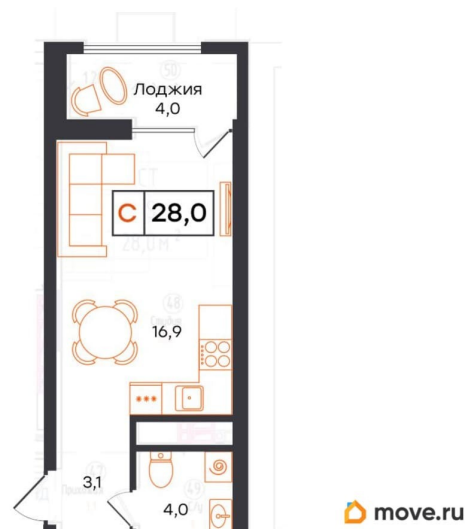

4 760 000 ₺

Квартира

Высота потолков

2.7 м

Жилая площадь

6.1 м²

Площадь кухни

16.9 м²

Общая площадь

28 м²

Этаж

6/17

Детали объекта

Тип сделки

Продам

Раздел

[Квартиры](#)

Квартира в новостройке

да

Год сдачи

1 квартал 2027 г.

лифт

Описание

Уютная студия с эргономичной планировкой, сдается в предчистовой отделке в жилом комплексе УНО. Умный квартал. УНО.Умный

Характер Девелопмент, Характер Девелопмент

79683029035

для заметок