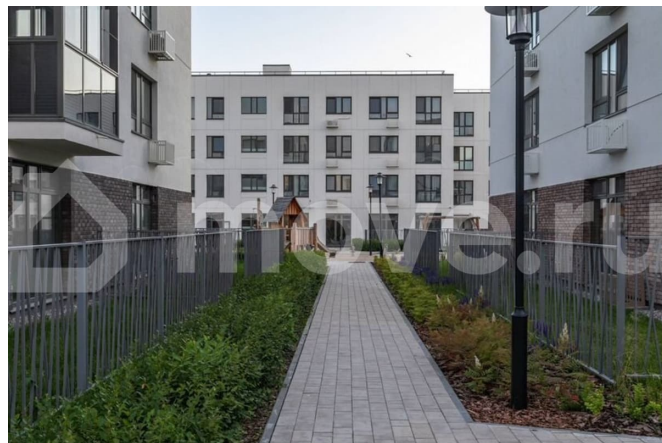

Квартал у Озера — это малоэтажные дома в скандинавском стиле, расположенные в живописном районе между озёрами Песьяное и Чистый пруд. Низкая плотность застройки, близость природы и разнообразие прогулочных маршрутов позволят насладиться покоем и отдохнуть от городской суеты. Студия площадью 27.96 кв.м на 2 этаже — уютное пространство,