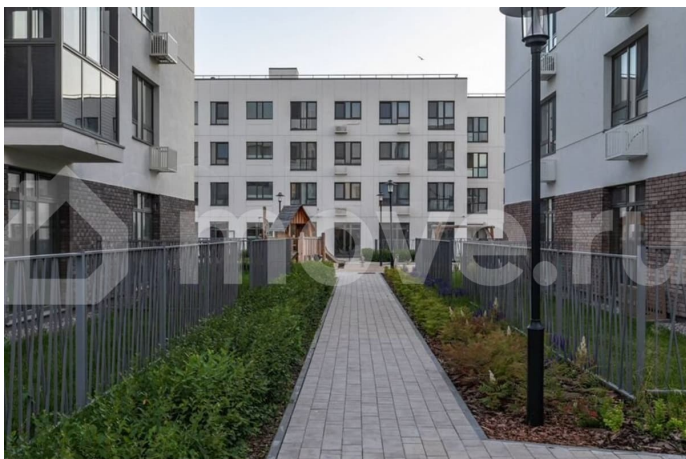

которое легко адаптировать под любые сценарии проживания. Продуманное расположение зон создаёт комфорт для жизни и отдыха.