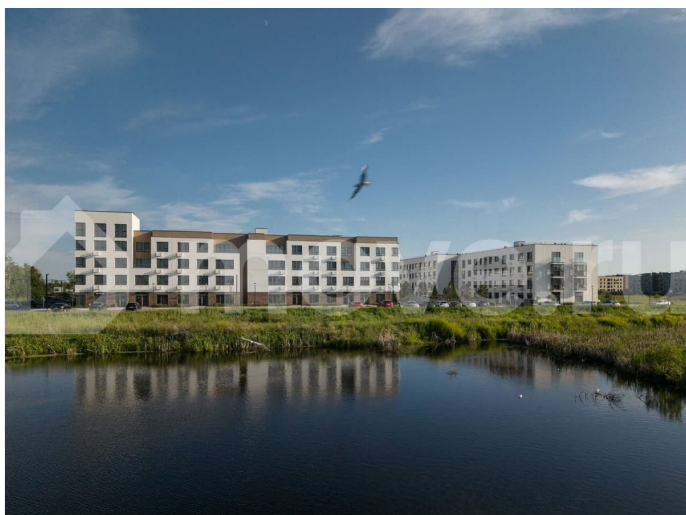

которое легко адаптировать под любые сценарии проживания. Продуманное расположение зон создаёт комфорт для жизни и отдыха.