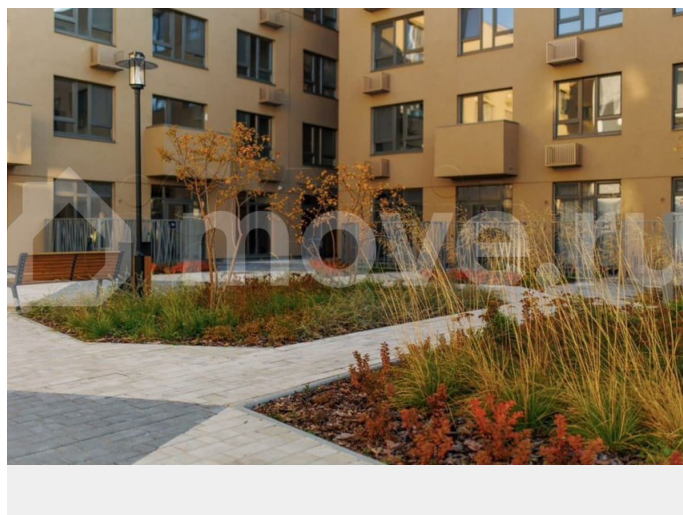

### Описание

Современный эко-квартал! На фото демо квартира. Расположенный в 20 минутах езды от центра города, в районе Гилёвской рощи, наш комплекс окружён живописными озёрами и зелеными насаждениями. Преимущества жилого комплекса: - Безопасный закрытый двор: Оборудован игровой площадкой для детей и уютными зонами отдыха для взрослых. - Удобные

подъезды: Тёплый тамбур и прозрачные входные группы на уровне земли. На первых этажах предусмотрены колясочные. - Собственный бульвар: Идеальное место для прогулок и отдыха на свежем воздухе. - Коммерческие помещения: На первых этажах расположатся магазины, кафе, салоны красоты и другие услуги. - Образование рядом: Детский сад и школа находятся всего в 6 минутах езды от ЖК. - Бесплатная подача заявки в банк: Мы поможем вам оформить ипотеку без лишних затрат! - Прямая продажа от застройщика: Покупка квартиры защищена банком! - Профессиональное сопровождение сделки: Мы проведём вас от выбора квартиры до её приемки — без комиссии! - Дистанционное оформление: Возможность бронирования и дальнейшего оформления квартиры онлайн! Позвоните нам для получения консультации! И запишитесь на просмотр уже сегодня! Поможем выбрать квартиру вашей мечты!