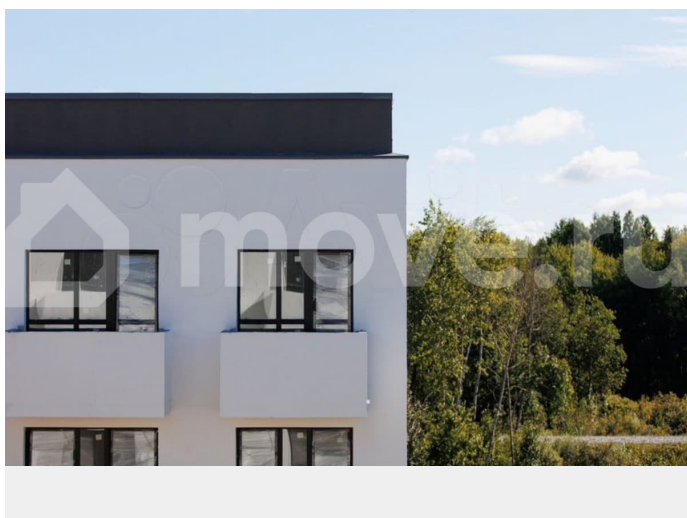

подъезды: Тёплый тамбур и прозрачные входные группы на уровне земли. На первых этажах предусмотрены колясочные. - Собственный бульвар: Идеальное место для прогулок и отдыха на свежем воздухе. - Коммерческие помещения: На первых этажах расположатся магазины, кафе, салоны красоты и другие услуги. - Образование рядом: Детский сад и школа находятся всего в 6 минутах езды от ЖК. - Бесплатная подача заявки в банк: Мы поможем вам оформить ипотеку без лишних затрат! - Прямая продажа от застройщика: Покупка квартиры защищена банком! - Профессиональное сопровождение сделки: Мы проведём вас от выбора квартиры до её приемки — без комиссии! - Дистанционное оформление: Возможность бронирования и дальнейшего оформления квартиры онлайн! Позвоните нам для получения консультации! И запишитесь на просмотр уже сегодня! Поможем выбрать квартиру вашей мечты!