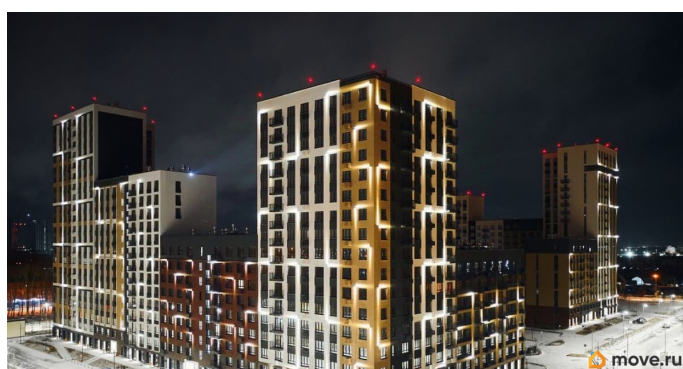

повседневности. Раскидистые деревья, кустарники, травы и цветы — осталось остановиться, вдохнуть и расслабиться, глядя на эту природную красоту. Стистика подъездов продолжает концепцию Беринга, вдохновлённого Камчаткой: сдержанный, но при этом впечатляющий дизайн соседствует с удобством и функциональностью. #z6DduV

беринг
квартал на Камчатской

29,36 М²
СТУДИЯ

- Сдача 4 квартал 2027
- Телеметрия, видеодокфоны, умный дом
- Предчистовая отделка

ЭНКО

move.ru