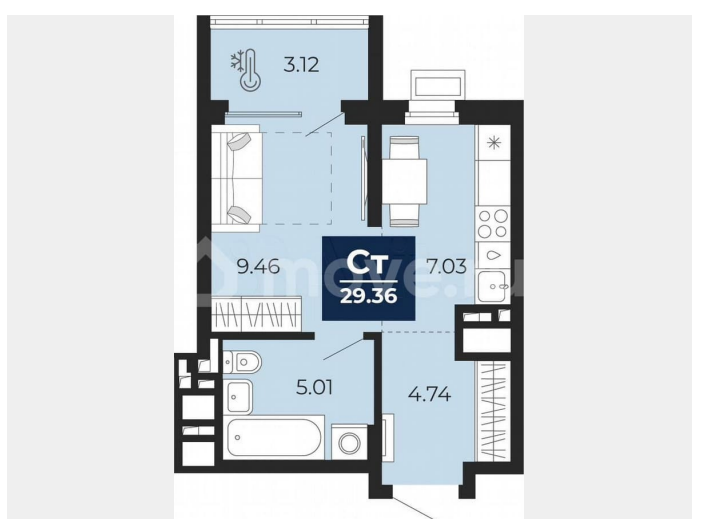

БЕРИНГ
квартал на Камчатской

29,36 М²
СТУДИЯ

- Сдача 4 квартал 2027
- Телеметрия, видеонаблюдение, умный дом
- Широкоформатные окна

ЭНКО

Корпус Секция Этаж Высота
ГП-75 1 20 ИЗ 23 2.72 М