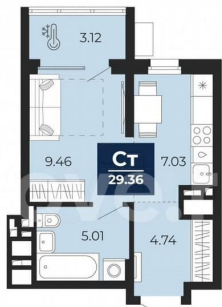

беринг
квартал на Камчатской

29,36 М²
СТУДИЯ

Корпус Секция Этаж Высота
ГП-75 1 23 из 23 2.72 м