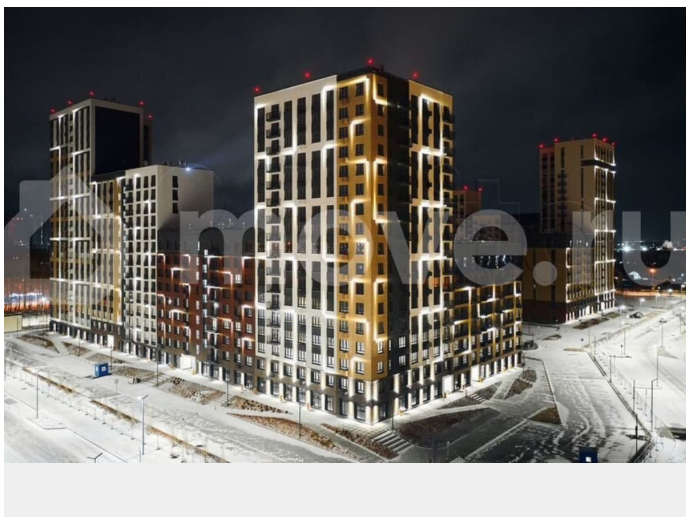

беринг
квартал на Камчатской

29,36 М²
СТУДИЯ

Корпус Секция Этаж Высота
ГП-75 1 23 из 23 2.72 м