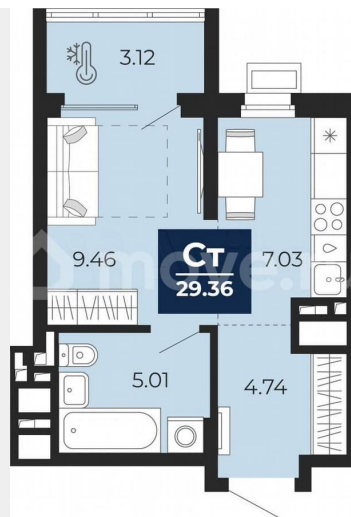

беринг
квартал на Камчатской

29,36 М²
СТУДИЯ

Корпус Секция Этаж Высота
ГП-75 1 23 из 23 2.72 м