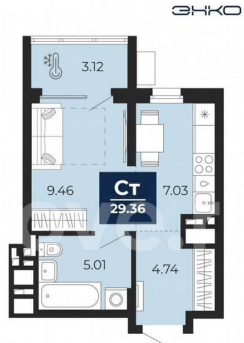

беринг
квартал на Камчатской

29,36 М²
СТУДИЯ

Корпус Секция Этаж Высота
ГП-75 1 23 из 23 2.72 м