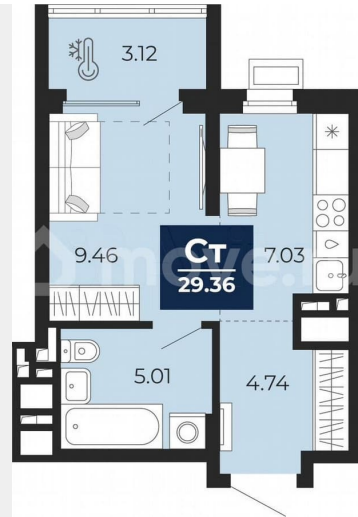

беринг
квартал на Камчатской

29,36 М²
СТУДИЯ

Корпус Секция Этаж Высота
ГП-75 1 23 из 23 2.72 м