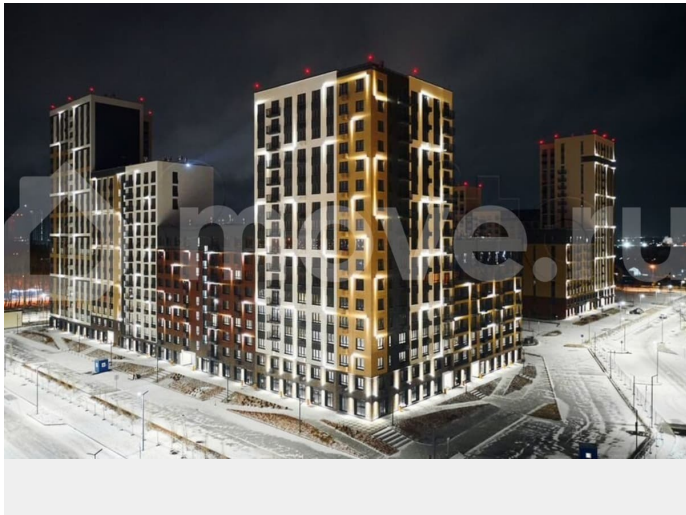

беринг
квартал на Камчатской

29,36 М²
СТУДИЯ

Корпус Секция Этаж Высота
ГП-75 1 23 из 23 2.72 м