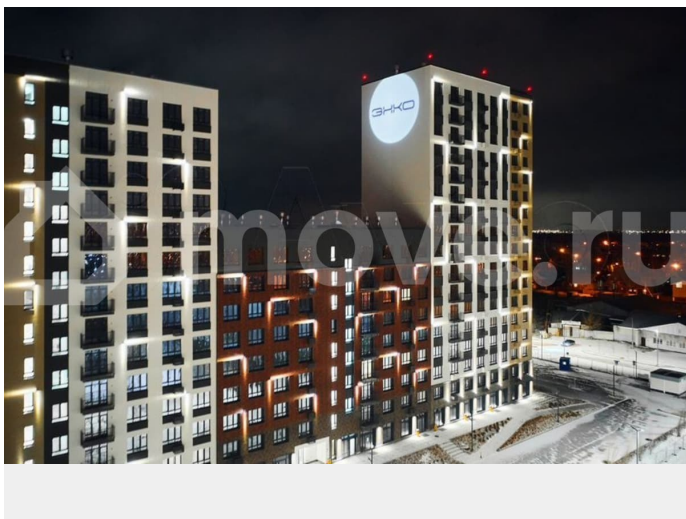

беринг
квартал на Камчатской

29,36 М²
СТУДИЯ

Корпус Секция Этаж Высота
ГП-75 1 23 из 23 2.72 м