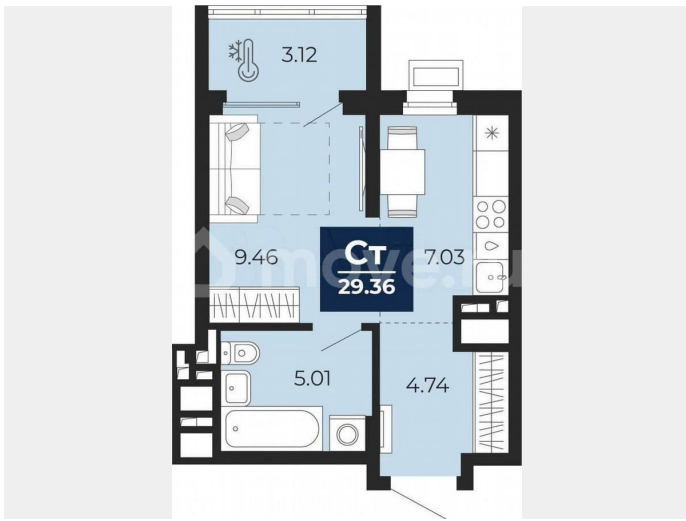

Move.ru - вся недвижимость России