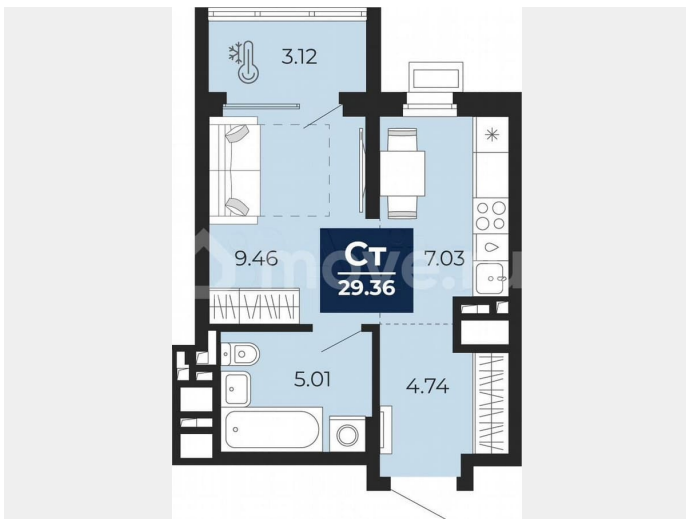

Беринг
квартал на Камчатской

29,36 М²
СТУДИЯ

- Сдача 4 квартал 2027
- Предчистовая отделка
- Балкон
- Широкоформатные окна
- Телеметрия, видеодомофоны, умный дом

ЭНКО

Корпус Секция Этаж Высота
ГП-75 1 12 из 23 2.72 м