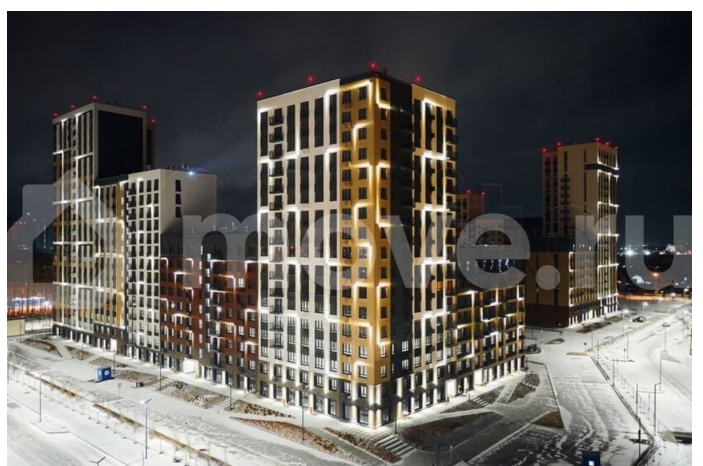

Беринг
квартал на Камчатской

29,36 М²
СТУДИЯ

- Сдача 4 квартал 2027
- Предчистовая отделка
- Балкон
- Широкоформатные окна
- Телеметрия, видеодомофоны, умный дом

ЭНКО

Корпус Секция Этаж Высота
ГП-75 1 12 из 23 2.72 м