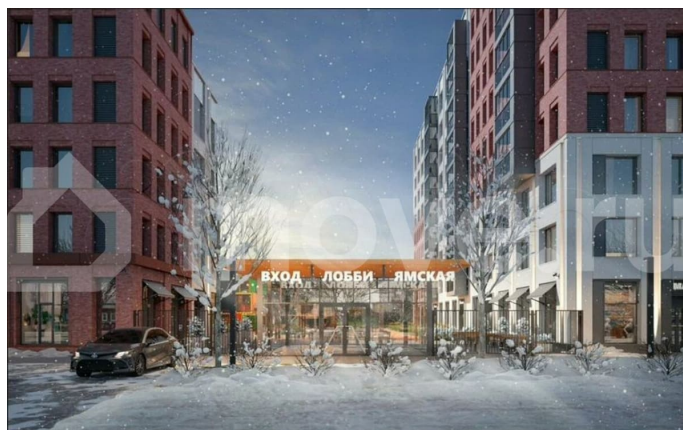

Квартиры оборудованы мастер-спальнями с личными гардеробными, санузлами, лоджиями и даже помещениями для кабинета, а в доме есть все для вашего комфорта: лобби с мягкой зоной, коворкинг для деловых встреч, игровая зона для юных жителей, колясочные и лапомойки. Жилой комплекс расположен в Ленинском административном округе. В пешей доступности — парки, бассейны, кафе, торговые и развлекательные центры. — ТИУЗ минуты — Тюменский колледж ПСТ2 минуты — школы и детские сады