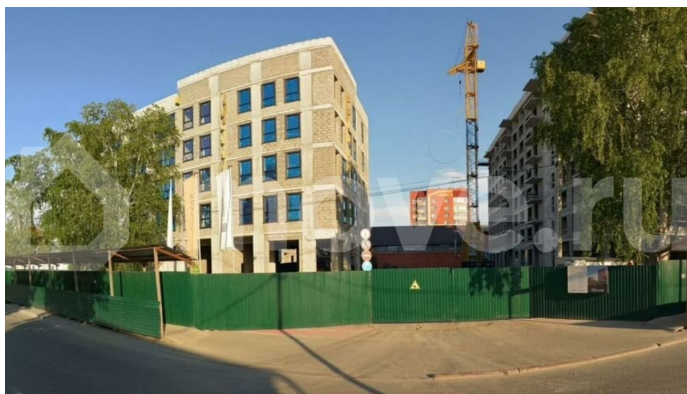

Квартиры оборудованы мастер-спальнями с личными гардеробными, санузлами, лоджиями и даже помещениями для кабинета, а в доме есть все для вашего комфорта: лобби с мягкой зоной, коворкинг для деловых встреч, игровая зона для юных жителей, колясочные и лапомойки. Жилой комплекс расположен в Ленинском административном округе. В пешей доступности — парки, бассейны, кафе, торговые и развлекательные центры. — ТИУЗ минуты — Тюменский колледж ПСТ2 минуты — школы и детские сады