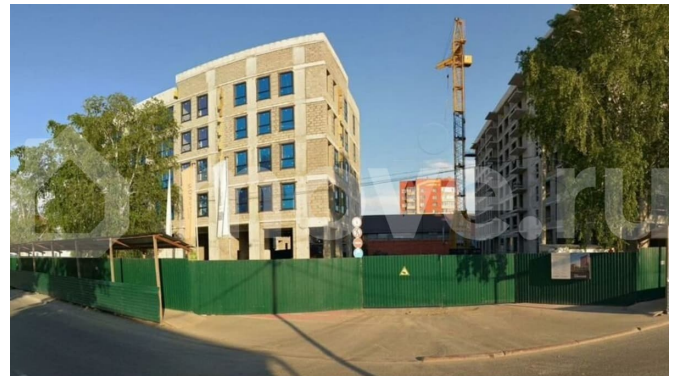

Светлана Львова, Риелтор

89251234567

🕒 Создано: 05.02.2026 в 22:20

🔄 Обновлено: 09.04.2026 в 22:33

**Тюменская область, Тюмень, ул. Ямская,
29**

7 250 000 ₺

Тюменская область, Тюмень, ул. Ямская, 29

Улица

[улица Ямская](#)

Квартира

Общая площадь

29.4 м²

Этаж

3/5

Детали объекта

Тип сделки

Продам

Раздел

[Квартиры](#)

Ремонт

с отделкой

Квартира в новостройке

да

для заметок

Описание

От центра 5 минут! Двор огорожен, охраняется и закрыт от машин. На его территории есть широкие тротуары для прогулок, безопасные детские площадки для игр и спортивные зоны для воркаута и стритбола. Просторные парадные Парадные