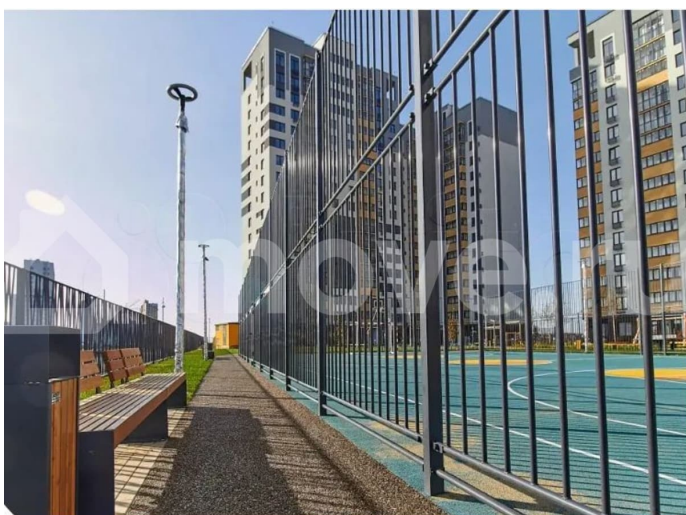

Студия с панорамным окном в эко-районе! Ремонт + кухня. Комарова парк в шаговой доступности! Текст объявления: Продаётся не просто студия, а готовая история для вашего комфорта! Эта квартира в современном ЖК сочетает в себе уют, стиль и выгодное расположение в экологически чистом районе Тюмени. Почему эту квартиру

захочется назвать домом? · Свет и пространство: Яркая студия 29.9 м² с панорамным окном и большой лоджией 4.5 м². Высокие потолки 2.7 м и грамотная планировка создают ощущение простора. · Комфорт «под ключ»: Вам не нужно тратить силы и время на ремонт! В квартире выполнена чистовая отделка, а стильный кухонный гарнитур уже установлен застройщиком. Заезжайте и живите! · Тишина и покой: В доме сделана качественная шумоизоляция межквартирных стен и перекрытий. Ваш отдых ничто не потревожит. · Премиальная атмосфера: Чистые, светлые подъезды с дизайнерским оформлением подчеркивают статус вашего дома. Район для счастливой жизни (для себя или инвестиций): · Экология и отдых: Рядом с домом раскинулся знаменитый Комарова парк — ваша зеленая зона для прогулок в шаговой доступности. · Инфраструктура для семьи: В районе работают две новые школы и три детских сада. ЖК ориентирован на семейные ценности — здесь всё для комфорта родителей и детей. · Отличная транспортная доступность: Удобный выезд в любую часть города. Идеально для молодой пары, для инвестиций в аренду или для первого собственного гнездышка. Не упустите шанс жить в самом перспективном районе Тюмени!