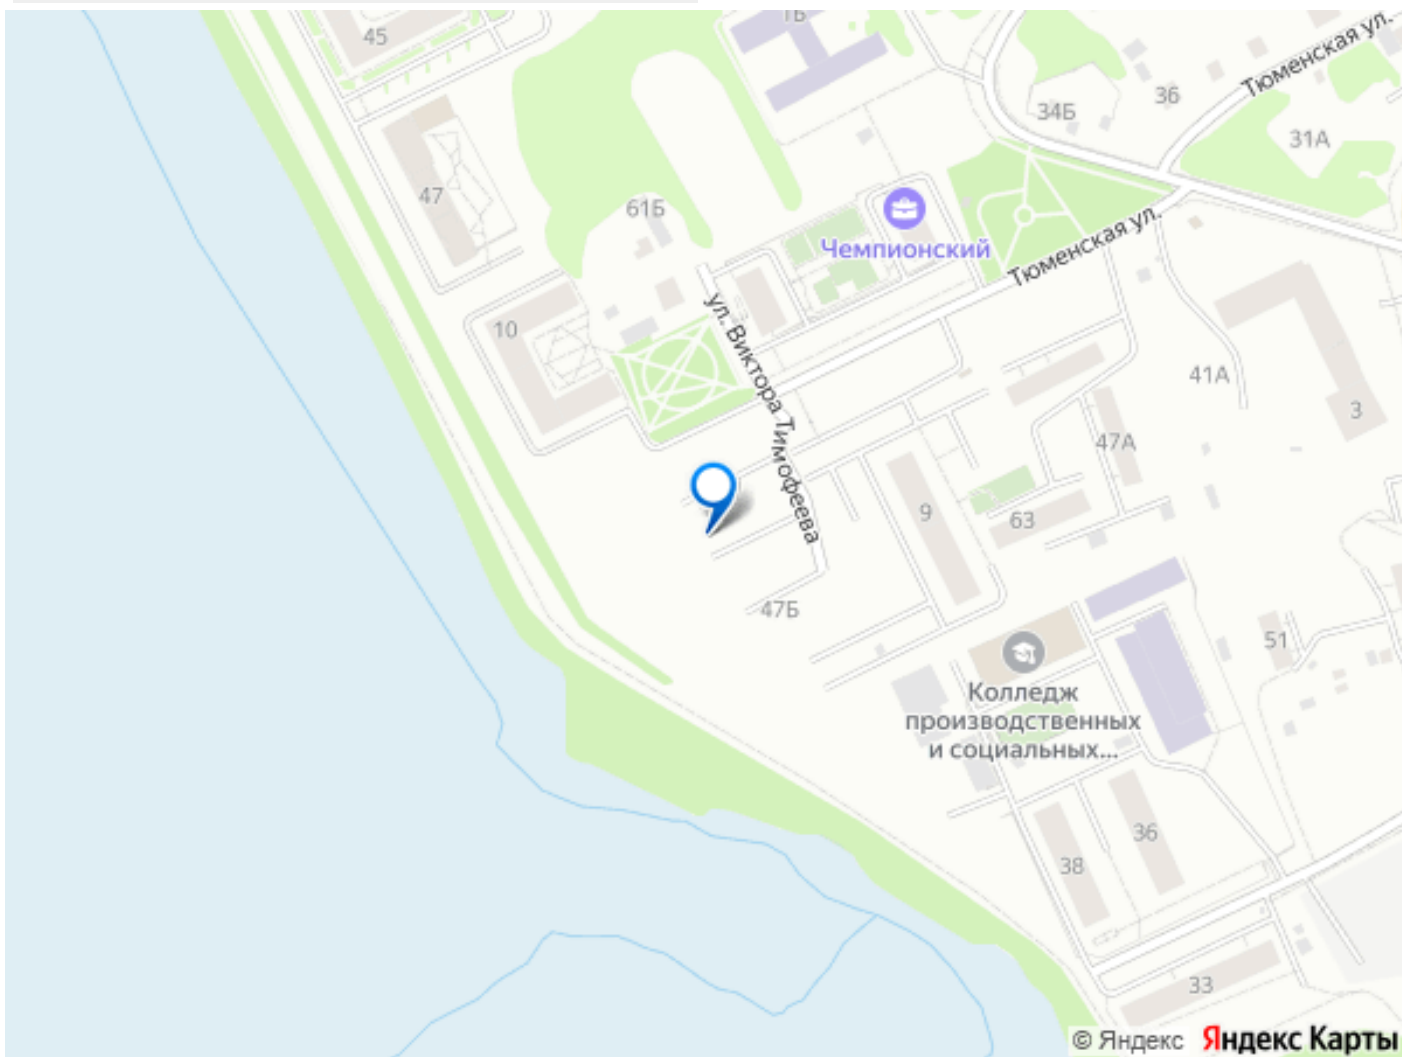

Move.ru - вся недвижимость России