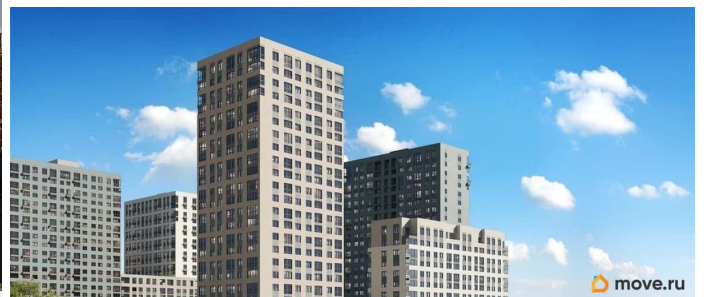

общественный парк, остановка
общественного транспорта.