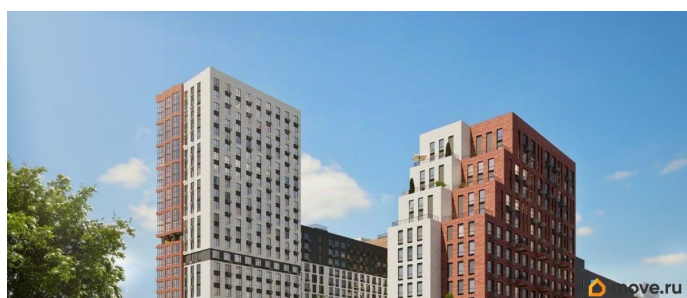

Специализированного застройщика «Страна.
Коммунистическая» расположен по адресу: г.
Тюмень, по ул. Ярославская.

Move.ru - вся недвижимость России