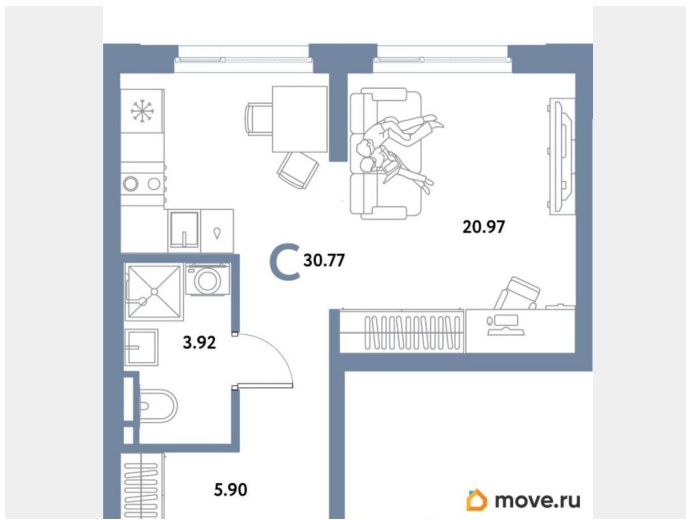

Специализированного застройщика «Страна.
Коммунистическая» расположен по адресу: г.
Тюмень, по ул. Ярославская.

Move.ru - вся недвижимость России