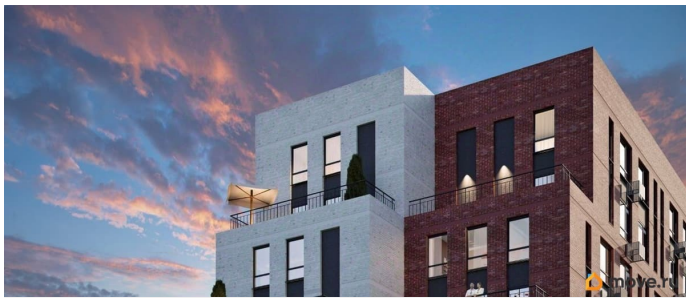

Специализированного застройщика «Страна.
Коммунистическая» расположен по адресу: г.
Тюмень, по ул. Ярославская.

Move.ru - вся недвижимость России