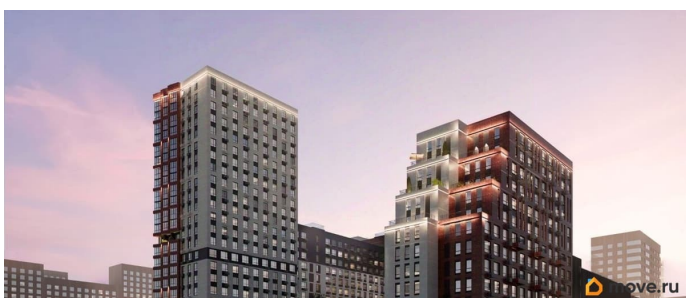

Специализированного застройщика «Страна.
Коммунистическая» расположен по адресу: г.
Тюмень, по ул. Ярославская.

Move.ru - вся недвижимость России