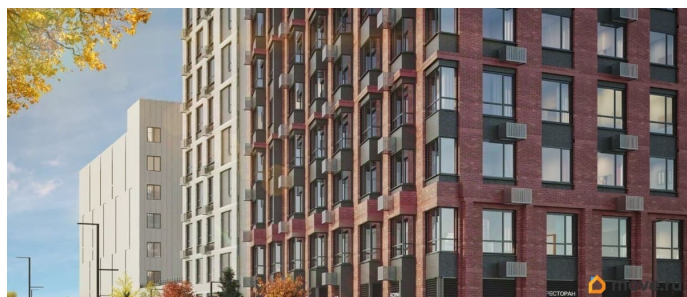

Специализированного застройщика «Страна.
Коммунистическая» расположен по адресу: г.
Тюмень, по ул. Ярославская.

Move.ru - вся недвижимость России