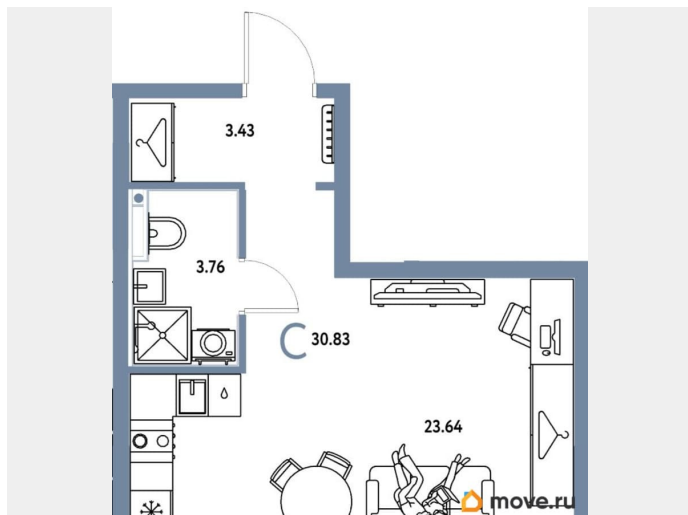

<https://tyumen.move.ru/objects/9287622191>

**Отдел продаж, Бесплатная
консультация**

78003330393

для заметок

через теплый переход, не выходя при этом на улицу. Парковочное место уже включено в стоимость большинства квартир. В квартирах комплекса «Европейский берег» гостиная объединена с кухней, что позволяет создать комфортное пространство для семейного времяпрепровождения. Проектом предусмотрено большое количество 4 и 5 комнатных квартир, для того, чтобы у каждого была своя комната.