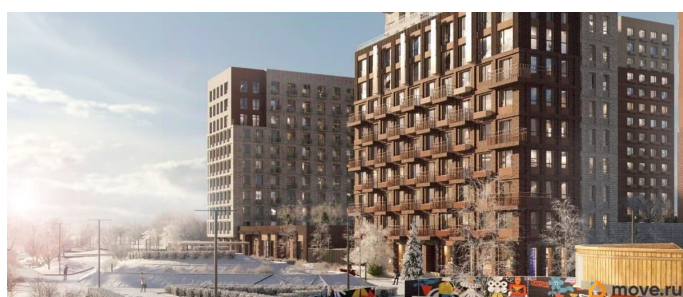

да

Год сдачи

4 квартал 2027 г.

лифт

Описание

Продаётся студия в строящемся доме (ГП-9 (дом Хельсинки, Защитников Отечества, 15)), срок сдачи: IV-кв. 2027, общей площадью 30.83 кв.м., на 8 этаже. В жилом комплексе «Европейский берег» предусмотрено строительство отдельно стоящих, закрытых, надземных паркингов. Попасть к своему автомобилю Вы сможете прямо из подъезда,

<https://tyumen.move.ru/objects/9287622191>

**Отдел продаж, Бесплатная
консультация**

78003330393

для заметок

через теплый переход, не выходя при этом на улицу. Парковочное место уже включено в стоимость большинства квартир. В квартирах комплекса «Европейский берег» гостиная объединена с кухней, что позволяет создать комфортное пространство для семейного времяпрепровождения. Проектом предусмотрено большое количество 4 и 5 комнатных квартир, для того, чтобы у каждого была своя комната.