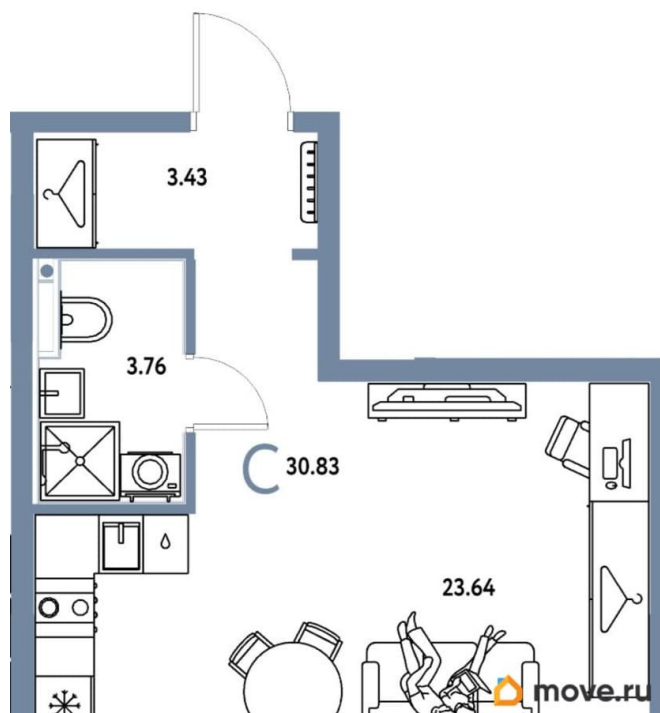

Создано: 22.12.2025 в 16:03

Обновлено: 24.12.2025 в 03:04

6 044 500 ₺

Квартира

Высота потолков

2.7 м

Общая площадь

30.83 м²

Этаж

8/24

Детали объекта

Тип сделки

Продам

Раздел

[Квартиры](#)

Квартира в новостройке

да

Год сдачи

4 квартал 2027 г.

лифт

Описание

Продаётся студия в строящемся доме (ГП-9 (дом Хельсинки, Защитников Отечества, 15)), срок сдачи: IV-кв. 2027, общей площадью 30.83 кв.м., на 8 этаже. В жилом комплексе «Европейский берег» предусмотрено строительство отдельно стоящих, закрытых, надземных паркингов. Попасть к своему автомобилю Вы сможете прямо из подъезда,

<https://tyumen.move.ru/objects/9287622191>

**Отдел продаж, Бесплатная
консультация**

78003330393

для заметок