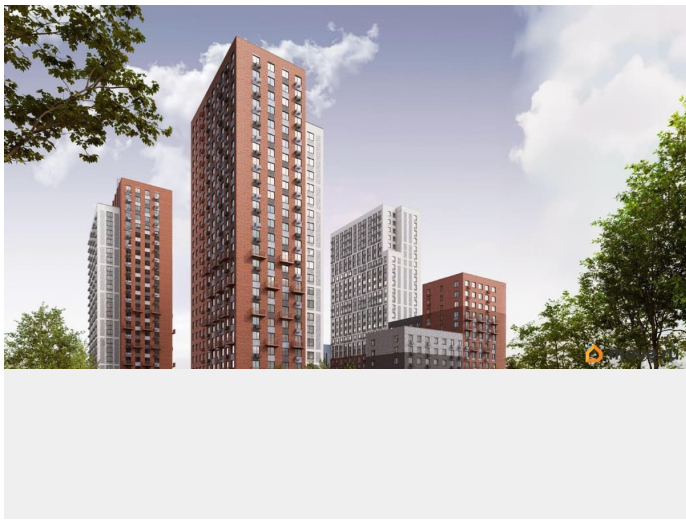

Move.ru - вся недвижимость России