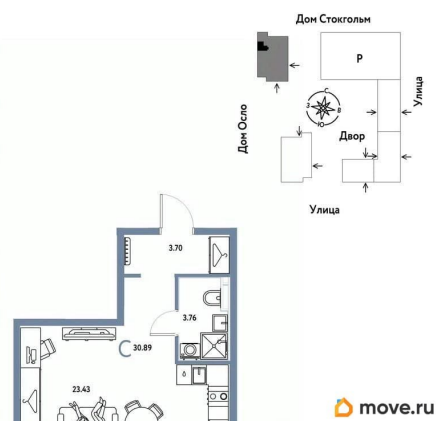

полученных денежных средств в счет стоимости новой квартиры или в качестве первоначального взноса по ипотеке.

**ЕВРОПЕЙСКИЙ
БЕРЕГ 2.0**
ЖИЛОЙ КВАРТАЛ ВСЕ ВКЛЮЧЕНО