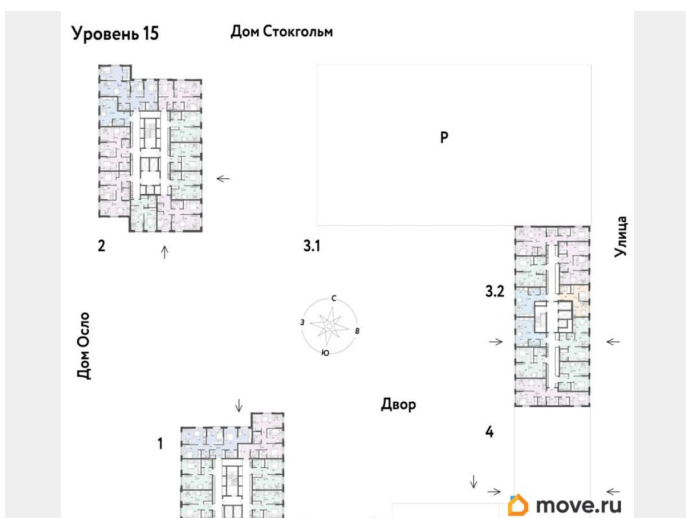

полученных денежных средств в счет стоимости новой квартиры или в качестве первоначального взноса по ипотеке.