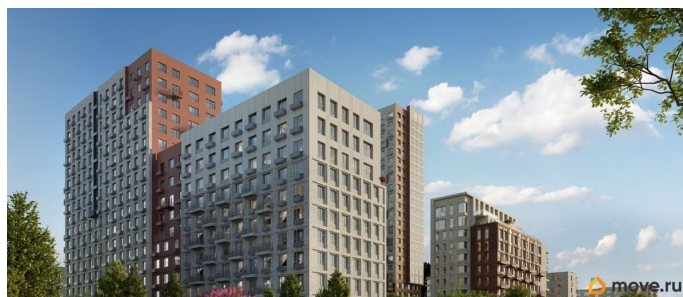

полученных денежных средств в счет стоимости новой квартиры или в качестве первоначального взноса по ипотеке.