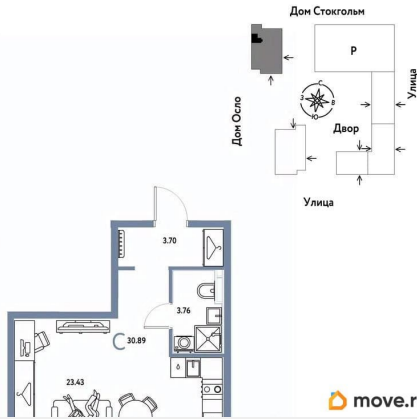

**ЕВРОПЕЙСКИЙ
БЕРЕГ 2.0**
ЖИЛОЙ КВАРТАЛ ВСЕ ВКЛЮЧЕНО

Move.ru - вся недвижимость России