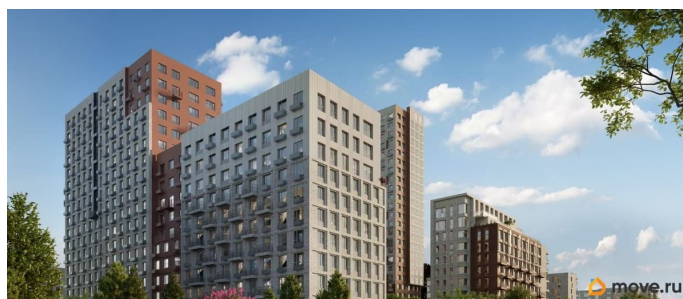

полученных денежных средств в счет стоимости новой квартиры или в качестве первоначального взноса по ипотеке.

**ЕВРОПЕЙСКИЙ
БЕРЕГ 2.0**
ЖИЛОЙ КВАРТАЛ ВСЕ ВКЛЮЧЕНО