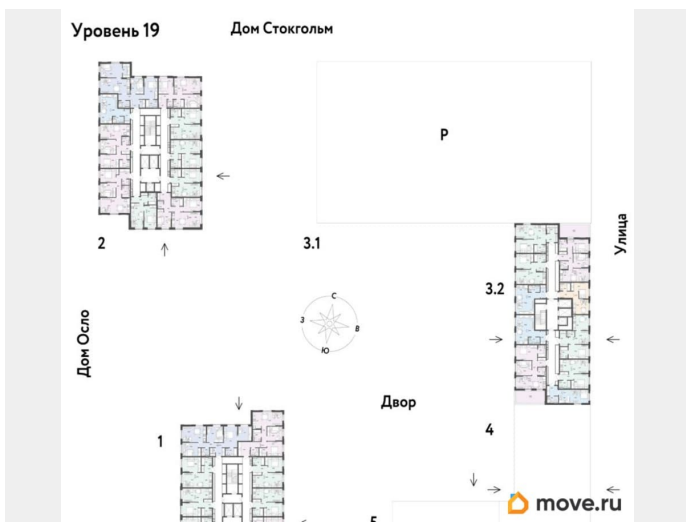

Move.ru - вся недвижимость России