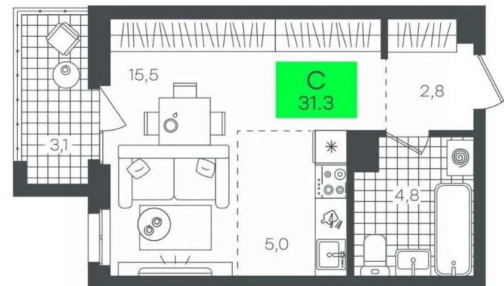

🕒 Создано: 12.02.2026 в 16:47

🔄 Обновлено: 06.04.2026 в 08:54

4D, 4D

79683029388

7 050 000 ₹

для заметок

Квартира

Высота потолков

2.72 м

Жилая площадь

15.5 м²

Общая площадь

31.35 м²

Этаж

2/16

Детали объекта

Тип сделки

Продам

Раздел

[Квартиры](#)

Квартира в новостройке

да

Год сдачи

3 квартал 2028 г.

лифт

Описание

«Сезоны» — это квартал с выразительной архитектурой и разнообразием форматов застройки, где каждый тип дома формирует свой образ жизни. В проекте представлены: - семейные кварталы с насыщенной дворовой