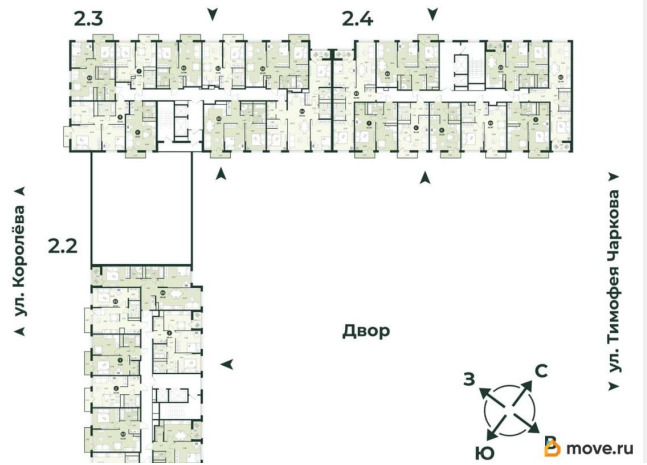

Описание

Просторная студия с французским балконом и видом во двор. Благодаря отсутствию стен пространство квартиры визуально расширяется, что делает ее более уютной.

6-14 этажи

move.ru