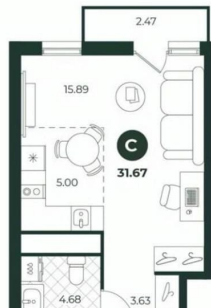

2.72 м

Жилая площадь

15.9 м²

Площадь кухни

5 м²

Общая площадь

31.67 м²

Этаж

Просторная студия с французским балконом и видом во двор. Благодаря отсутствию стен пространство квартиры визуально расширяется, что делает ее более уютной.

6-14 этажи

move.ru

Move.ru - вся недвижимость России