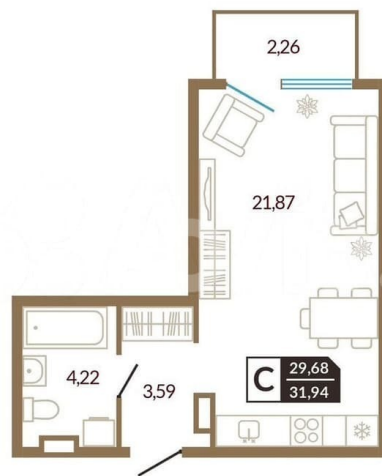

🕒 Создано: 04.02.2026 в 22:20

🔄 Обновлено: 31.03.2026 в 22:50

Концепт Озерный, Риелтор

89251234567

Тюменская область, Тюмень, ул. Сергея Свиридова, 9к1

4 550 000 ₺

Тюменская область, Тюмень, ул. Сергея Свиридова, 9к1

для заметок

Квартира

Общая площадь

31.9 м²

Этаж

4/4

Детали объекта

Тип сделки

Продам

Раздел

[Квартиры](#)

Ремонт

с отделкой

Квартира в новостройке

да

Описание

Жилой квартал «Концепт.Озерный» Стильные малоэтажные дома. Здесь дома открываются прямо в природу. Квартал состоит из трех четырехэтажных домов, выполненных в современном скандинавском стиле.

Спокойные цвета фасадов органично вписаны в природный ландшафт. Дома выглядят легкими и воздушными благодаря большим окнам и просторным террасам.