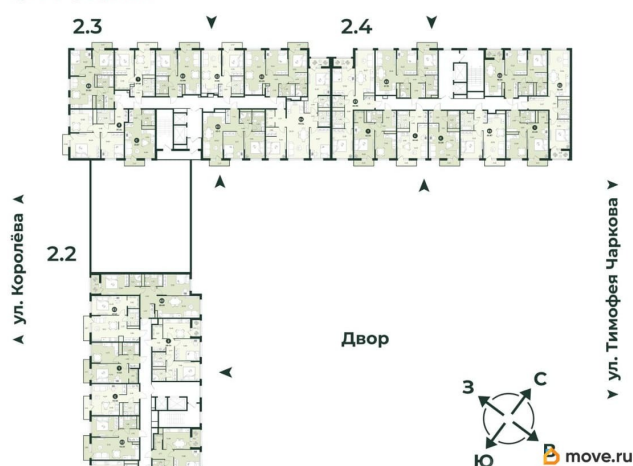

Описание

Просторная студия с французским балконом и видом во двор - отлично подойдет для молодой семьи. В комнате выделена зона под кухонный гарнитур. В прихожей достаточно места для размещения шкафа с верхней одеждой.

6-14 этажи