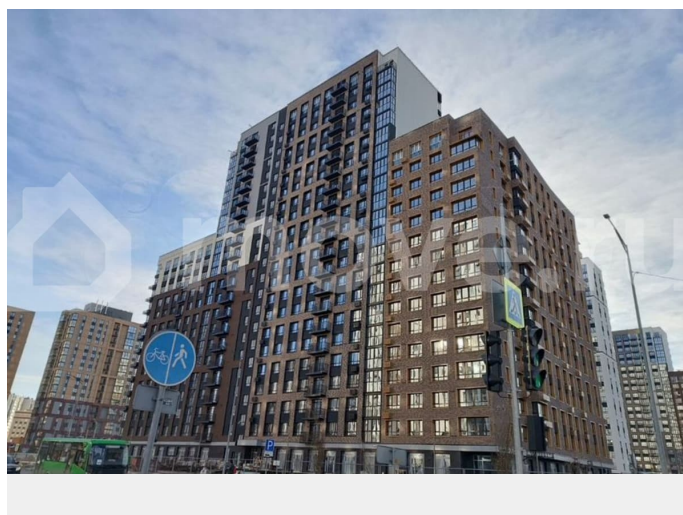

Раздел

[Квартиры](#)

Ремонт

с отделкой

Квартира в новостройке

да

Описание

Жилой район ПРЕО — это сердце Тюменской слободы. За годы развития оно стало биться еще мощнее, чем прежде. Сегодня ПРЕО — большая объединяющая сила. Никаких барьеров и границ. Вместо этого — дворы для общения и знакомства, парки для ярких

для заметок

приключений и соседский центр, где куются традиции целого района. Всего в 10 минутах на автомобиле — крупные ТРЦ «Лента», «Кристалл», «Лемана ПРО» и «Метро».

Move.ru - вся недвижимость России