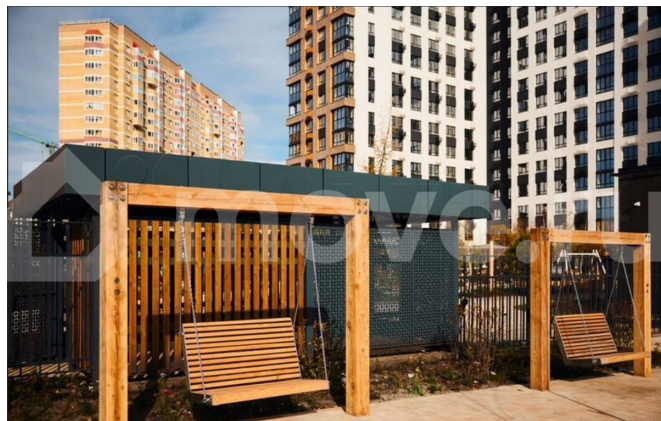

🕒 Создано: 05.02.2026 в 22:32

🔄 Обновлено: 31.03.2026 в 22:56

Тюменская область, Тюмень, ул.

Арктическая, 6

5 440 000 ₽

Тюменская область, Тюмень, ул. Арктическая, 6

Улица

[улица Арктическая](#)

Квартира

Общая площадь

32.7 м²

Этаж

12/15

Детали объекта

Тип сделки

Продам

Раздел

[Квартиры](#)

Ремонт

с отделкой

Квартира в новостройке

да

Описание

Жилой район ПРЕО — это сердце Тюменской слободы. За годы развития оно стало биться еще мощнее, чем прежде. Сегодня ПРЕО — большая объединяющая сила. Никаких барьеров и границ. Вместо этого — дворы для общения и знакомства, парки для ярких

для заметок