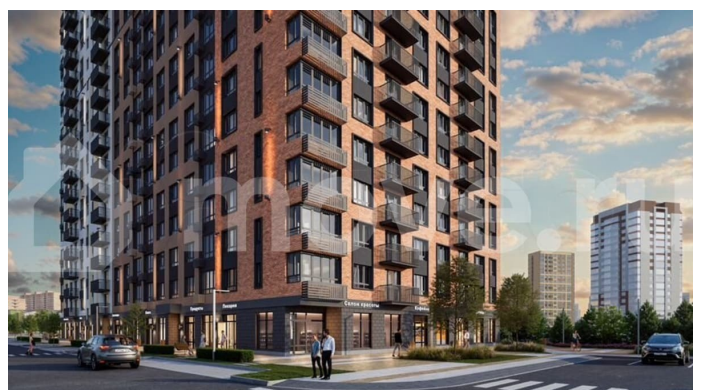

отделка. Гладкие стены с финишным выравниванием по маякам. Ровный потолок для установки натяжного потолка. Установлены пятикамерные окна с двойным стеклопакетом (3 стекла). Дизайнерские холлы с видеонаблюдением, безбарьерным и прозрачным входом – всегда светло и спокойно. На первом этаже есть просторные колясочные, где все жители могут оставлять свои коляски и велосипеды. В Преображенском есть всё, что нужно для активного отдыха и занятий спортом. Мы сделали большое футбольное поле с безопасным покрытием. Также установили хоккейный корт, который оборудован по всем необходимым стандартам. Во дворах можно делать упражнения на специальных площадках с турниками. Весь район мы обустроили велодорожками, которые связаны в единый маршрут. У нас есть сухие фонтаны, бьющие из земли, деревья, веревки, сетки, скалодром, газон, песок и резинка — осталось просто дать своему ребенку право на свободную игру. По-настоящему хорошие дворы — это те, которые дети предпочитают соцсетям и телевизору. (AQID02427467)

прео
город в слободе

32,77 м²
Студия

- Сдача 4 квартал 2026
- Линейная квартира
- Предчистовая отделка
- Смежный санузел

Корпус	Секция	Этаж	Высота
211	1	12 из 21	2.7 м