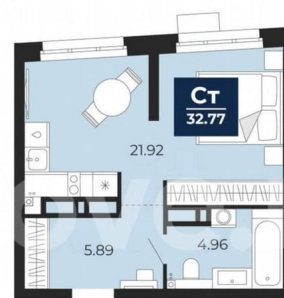

Создано: 12.02.2026 в 22:35

Обновлено: 02.04.2026 в 22:39

ЭНКО, ЭНКО

89251234567

Тюменская область, Тюмень, ул.

Арктическая, 6

5 168 000 ₺

Тюменская область, Тюмень, ул. Арктическая, 6

Улица

[улица Арктическая](#)

Квартира

Общая площадь

32.8 м²

Этаж

12/21

Детали объекта

Тип сделки

Продам

Раздел

[Квартиры](#)

Ремонт

с отделкой

Квартира в новостройке

да

Описание

Спешите забронировать на этих условиях, предложение ограничено! Стоимость квартиры указана со скидкой, ваша экономия составит 272,000 руб. По всем вопросам звоните в офис продаж, мы вам все подробно расскажем. 1-комн. квартира-студия с

для заметок

прео
город в слободе

32,77 м²
Студия

- Сдача 4 квартал 2026
- Линейная квартира
- Предчистовая отделка
- Смежный санузел

Корпус	Секция	Этаж	Высота
211	1	12 из 21	2.7 м