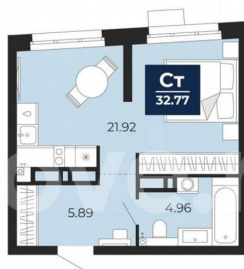

отделка. Гладкие стены с финишным выравниванием по маякам. Ровный потолок для установки натяжного потолка. Установлены пятикамерные окна с двойным стеклопакетом (3 стекла). Дизайнерские холлы с видеонаблюдением, безбарьерным и прозрачным входом – всегда светло и спокойно. На первом этаже есть просторные колясочные, где все жители могут оставлять свои коляски и велосипеды. В Преображенском есть всё, что нужно для активного отдыха и занятий спортом. Мы сделали большое футбольное поле с безопасным покрытием. Также установили хоккейный корт, который оборудован по всем необходимым стандартам. Во дворах можно делать упражнения на специальных площадках с турниками. Весь район мы обустроили велодорожками, которые связаны в единый маршрут. У нас есть сухие фонтаны, бьющие из земли, деревья, веревки, сетки, скалодром, газон, песок и резинка — осталось просто дать своему ребенку право на свободную игру. По-настоящему хорошие дворы — это те, которые дети предпочитают соцсетям и телевизору. (AQID02427467)

прео
город в слободе

32,77 м²
Студия

- Сдача 4 квартал 2026
- Линейная квартира
- Предчистовая отделка
- Смежный санузел

Корпус	Секция	Этаж	Высота
211	1	12 из 21	2.7 м