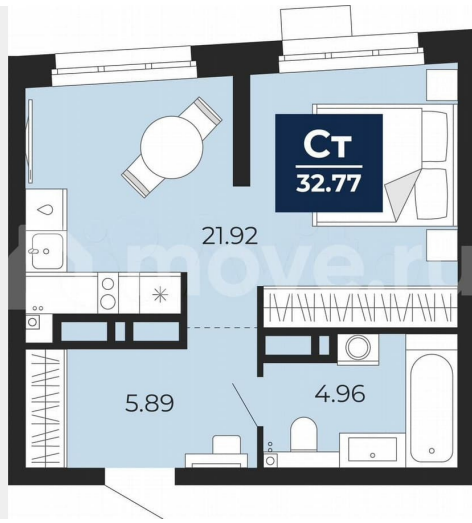

Улица

[улица Арктическая](#)

Квартира

Общая площадь

32.8 м²

Этаж

12/21

Детали объекта

прео
город в слободе

32,77 м²
Студия

- Сдача 4 квартал 2026
- Линейная квартира
- Предчистовая отделка
- Смежный санузел

Корпус	Секция	Этаж	Высота
211	1	12 из 21	2.7 м

Move.ru - вся недвижимость России