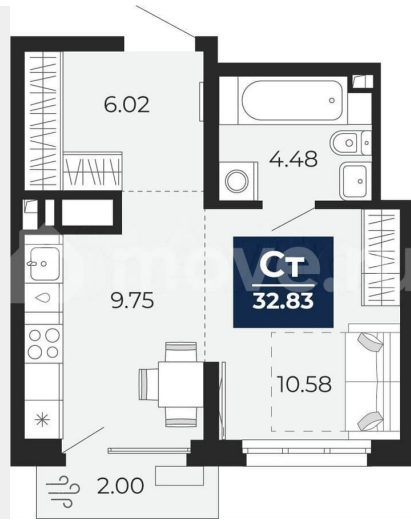

Квартира

Общая площадь

32.8 м²

Этаж

6/17

Детали объекта

Тип сделки

Продам

Раздел

[Квартиры](#)

Квартира в новостройке

да

Описание

Продается 1-комн. квартира-студия от застройщика в ЖК «Беринг» на 6 этаже. Общая площадь: 32.83 кв.м. Высота потолков 2.72 м. Дом монолитный, многоподъездный, переменной этажности, от 17 до 24 этажей. Квартира находится в 8-й секции высотой 17 этажей в корпусе ГП-75. На этаже 8 квартир. В подъезде 2 пассажирских и 1 грузовой лифт. Окончание строительства - 4 квартал

(AQID02546998)

Беринг
квартал на Камчатской

32,83 М²
СТУДИЯ

ЭНКО

Корпус Секция Этаж Высота
ГП-75 8 6 из 17 2.72 м

- Сдача 4 квартал 2027
- Телеметрия, видеодомофоны, умный дом
- Широкоформатные окна

Move.ru - вся недвижимость России