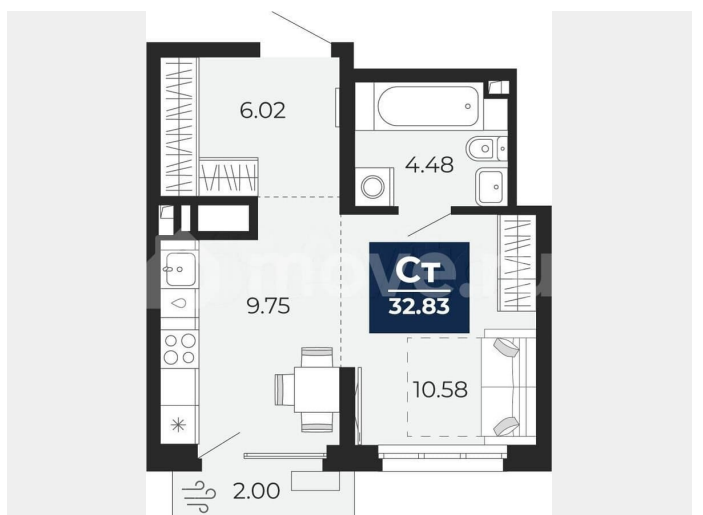

Беринг
квартал на Камчатской

32,83 М²
СТУДИЯ

- Сдача 4 квартал 2027
- Балкон
- Широкоформатные окна
- Телеметрия, видеодомофоны, умный дом
- Предчистовая отделка

ЭНКО

6.02

4.48

СТ 32.83

9.75

10.58

2.00

Корпус	Секция	Этаж	Высота
ГП-75	8	10 из 17	2.72 м