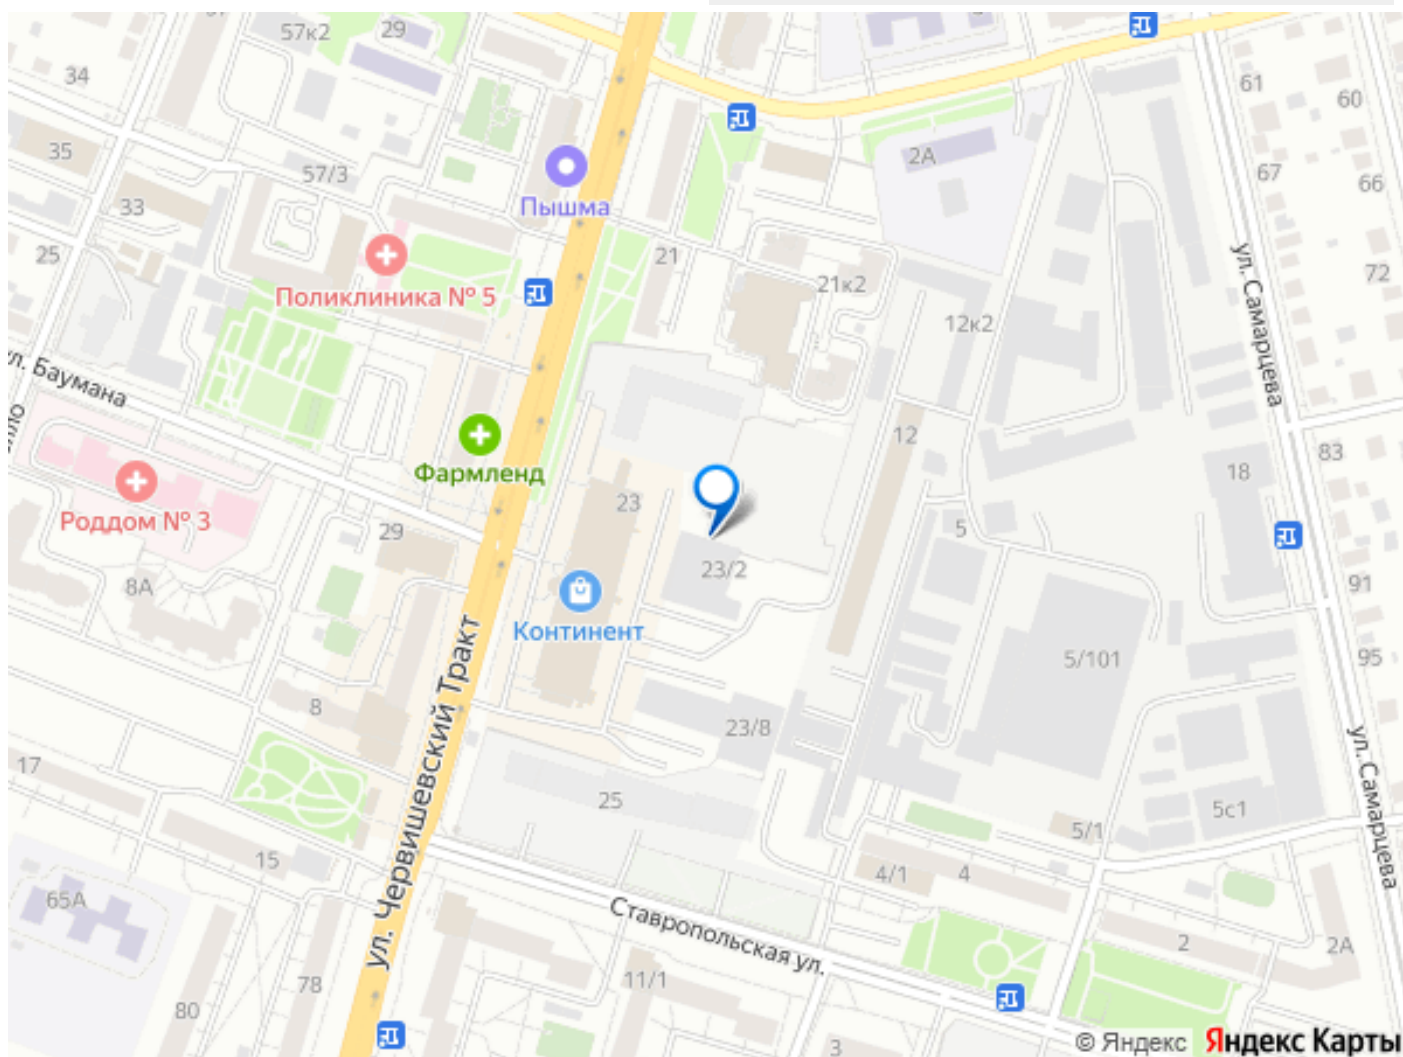

Год сдачи

4 квартал 2028 г.

лифт

Описание

Продаётся студия в строящемся доме (ГП-1),
срок сдачи: IV-кв. 2028, общей площадью

для заметок

33.29 кв.м., на 24 этаже. Новый жилой комплекс «Континент» от Специализированного застройщика «Расцвет» расположен по адресу: г. Тюмень, по ул. Червишевский Тракт.