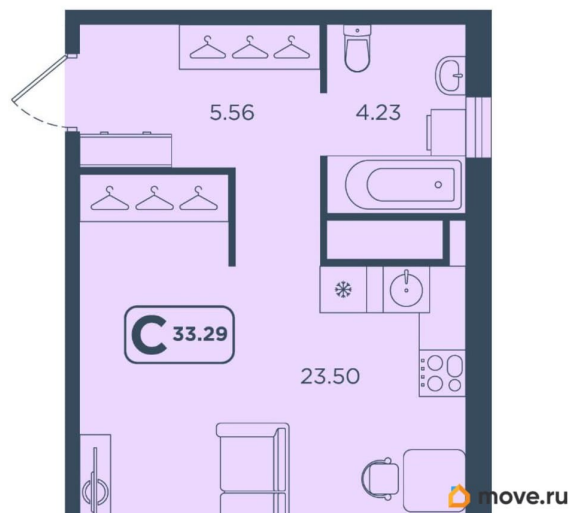

Улица

[улица Червишевский тракт](#)

Квартира

Высота потолков

2.7 м

Общая площадь

33.29 м²

Этаж

Год сдачи

4 квартал 2028 г.

лифт

Описание

Продаётся студия в строящемся доме (ГП-1),
срок сдачи: IV-кв. 2028, общей площадью

для заметок

33.29 кв.м., на 24 этаже. Новый жилой комплекс «Континент» от Специализированного застройщика «Расцвет» расположен по адресу: г. Тюмень, по ул. Червишевский Тракт.