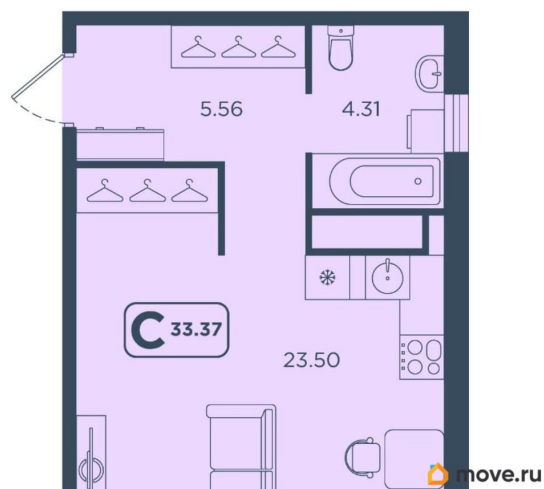

33.37 кв.м., на 17 этаже. Новый жилой комплекс «Континент» от Специализированного застройщика «Расцвет» расположен по адресу: г. Тюмень, по ул. Червишевский Тракт.

Move.ru - вся недвижимость России