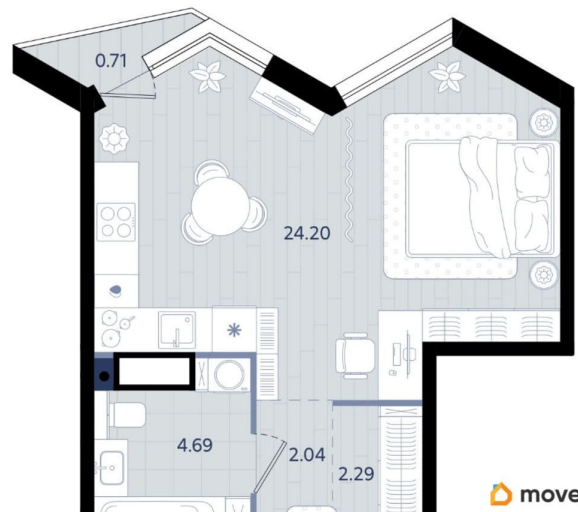

🕒 Создано: 10.04.2026 в 16:49

Обновлено: 10.04.2026 в 17:41

5 509 240 ₺

Квартира

Высота потолков

2.7 м

Общая площадь

33.43 м²

с отделкой

Квартира в новостройке

да

Год сдачи

4 квартал 2028 г.

лифт

Описание

«Форсо» - это уникальная концепция жилого комплекса, расположенного там, где гармонично сочетаются прогресс, экология и современная эстетика. Перспективная локация района Алебашево позволяет жить в

для заметок

 move.ru

окружении природы, наслаждаться живописными видами реки и легко добираться до любой точки города. Проект выводит идею пространства на новый уровень, дополняя ее смыслами и современными деталями. Пространство жилого квартала спланировано так, чтобы освободить ваше время для самого важного — семьи, хобби и собственных целей. • Потолки от 2,7 м • Дополнительные санузлы и гардеробные в квартирах • Мастер-спальни и просторные кухни-гостиные В квартале представлено 14 эксклюзивных планировок с уникальной геометрией, террасами на верхних этажах, высокими потолками и лучшими видами