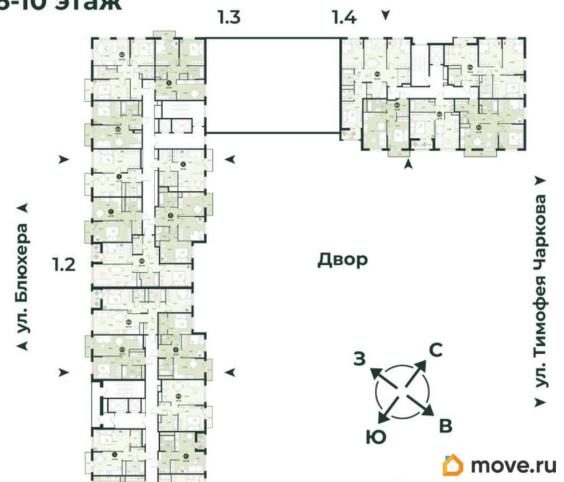

Жилая площадь

15.2 м²

Площадь кухни

5 м²

Общая площадь

33.48 м²

Этаж

10/18

Просторная студия с лоджией. В комнате выделена зона под кухонный гарнитур, достаточно пространства для отдыха, предусмотрена ниша под гардеробную.

6-10 этаж

Move.ru - вся недвижимость России