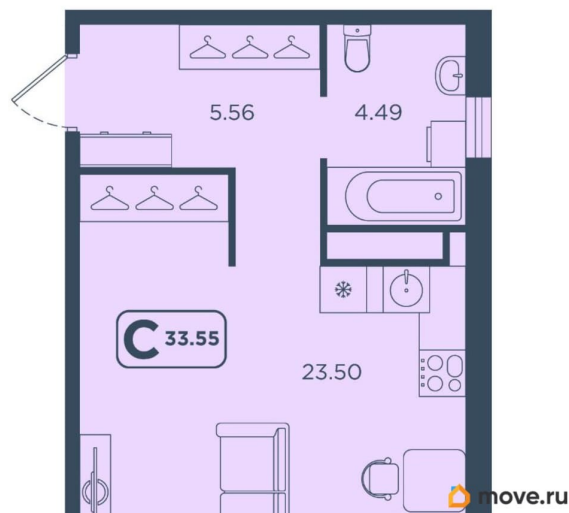

Улица

[улица Червишевский тракт](#)

Квартира

Высота потолков

2.7 м

Общая площадь

33.55 м²

Этаж

Год сдачи

4 квартал 2028 г.

лифт

Описание

Продаётся студия в строящемся доме (ГП-1),
срок сдачи: IV-кв. 2028, общей площадью

для заметок

33.55 кв.м., на 11 этаже. Новый жилой комплекс «Континент» от Специализированного застройщика «Расцвет» расположен по адресу: г. Тюмень, по ул. Червишевский Тракт.