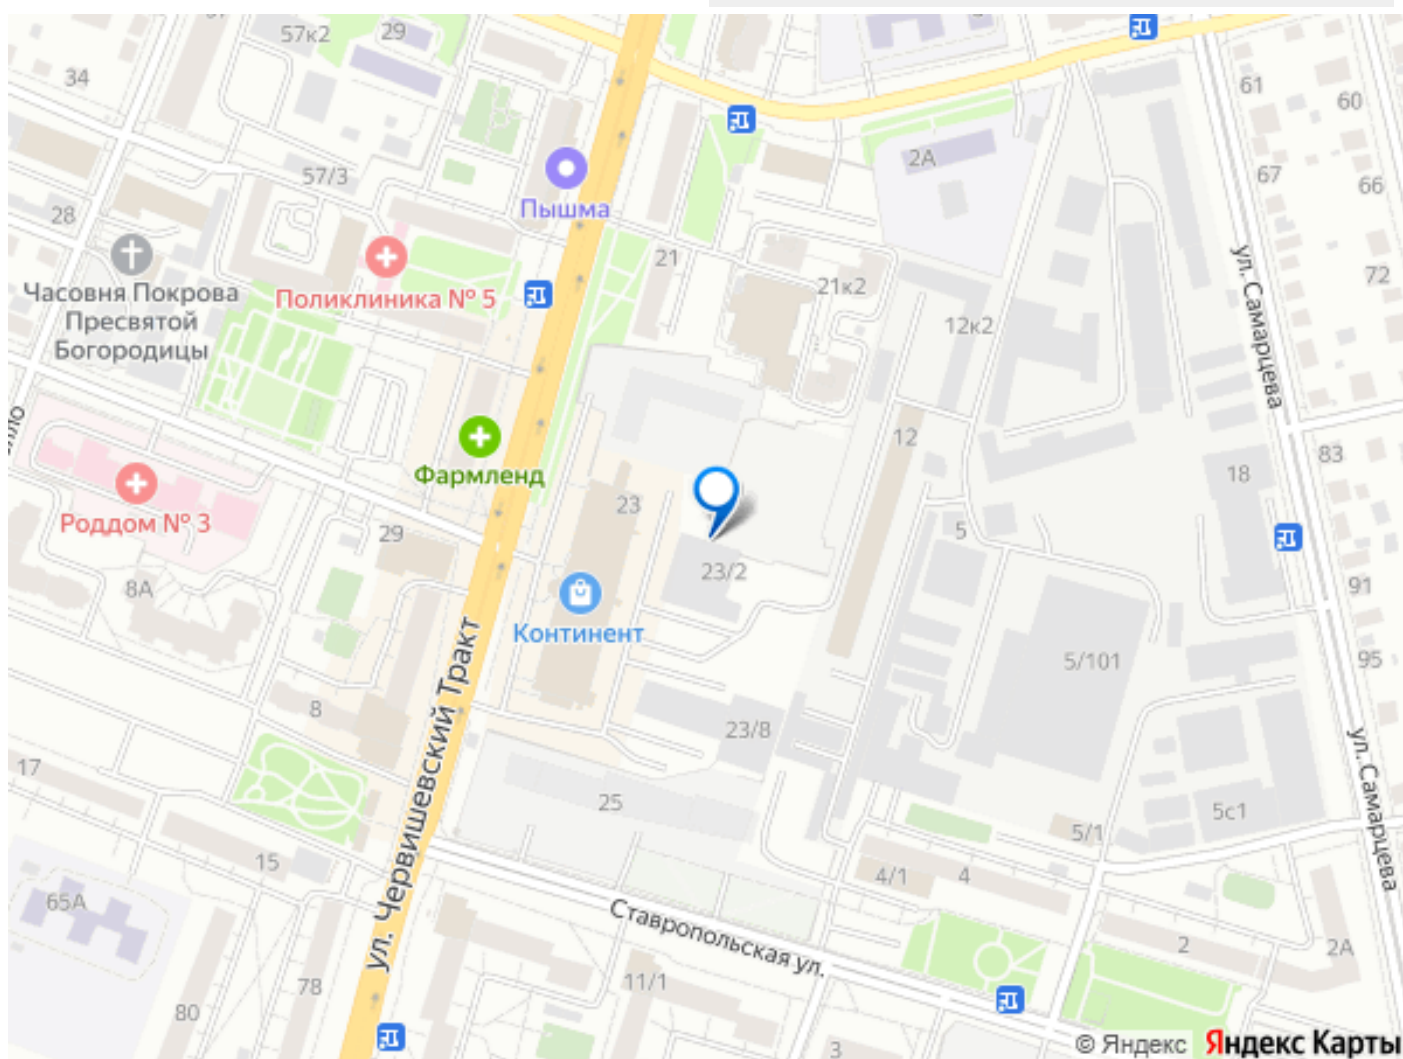

Год сдачи

4 квартал 2028 г.

лифт

Описание

Продаётся студия в строящемся доме (ГП-1),
срок сдачи: IV-кв. 2028, общей площадью

для заметок

33.55 кв.м., на 11 этаже. Новый жилой комплекс «Континент» от Специализированного застройщика «Расцвет» расположен по адресу: г. Тюмень, по ул. Червишевский Тракт.