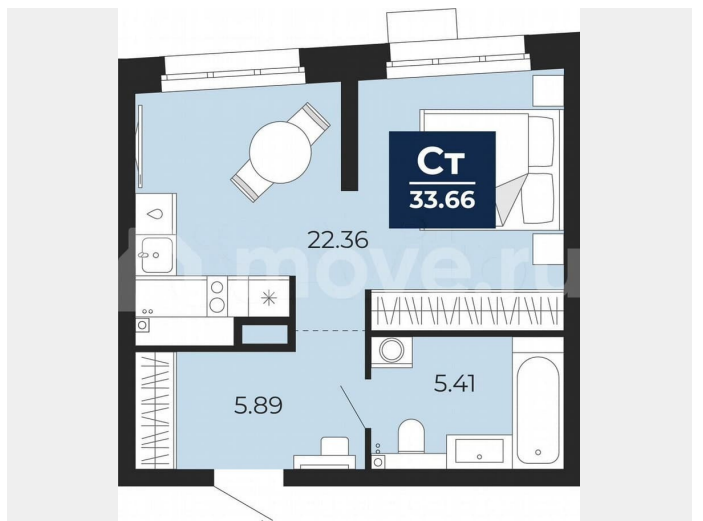

Улица

[улица Арктическая](#)

Квартира

Общая площадь

33.7 м²

Этаж

2/22

Детали объекта

прео
город в слободе

33,66 м²
Студия

Корпус 208 Секция 1 Этаж 2 из 22 Высота 2.7 м

- Сдана 1 квартал 2026
- Линейная квартира
- Предчистовая отделка
- Смежный санузел

Move.ru - вся недвижимость России