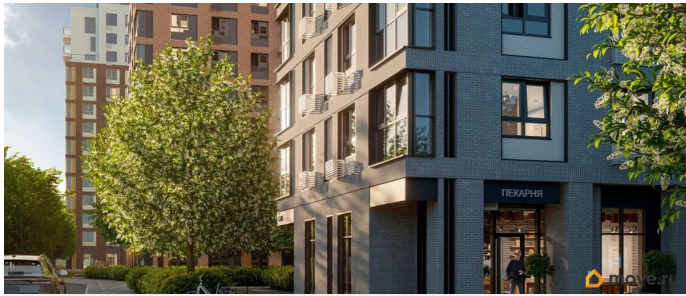

- Дом сдан
- Линейная квартира
- Лоджия
- Смежный санузел
- Предчистовая отделка

Корпус ГП-72.101   Секция 1   Этаж 3 из 25   Высота 2,7 м
move.ru