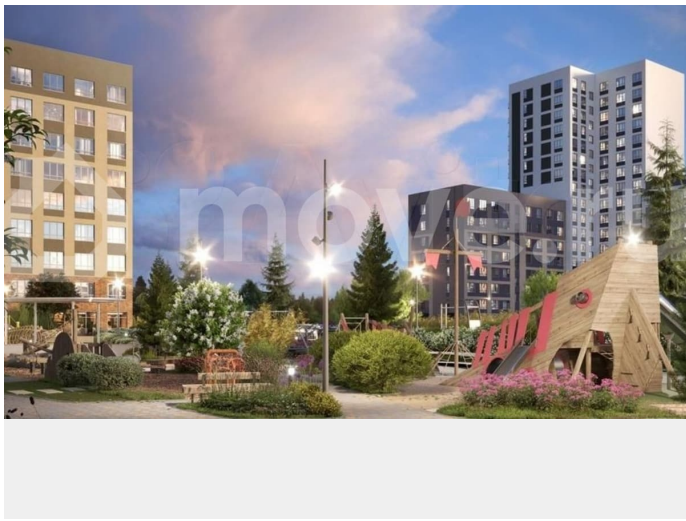

Move.ru - вся недвижимость России