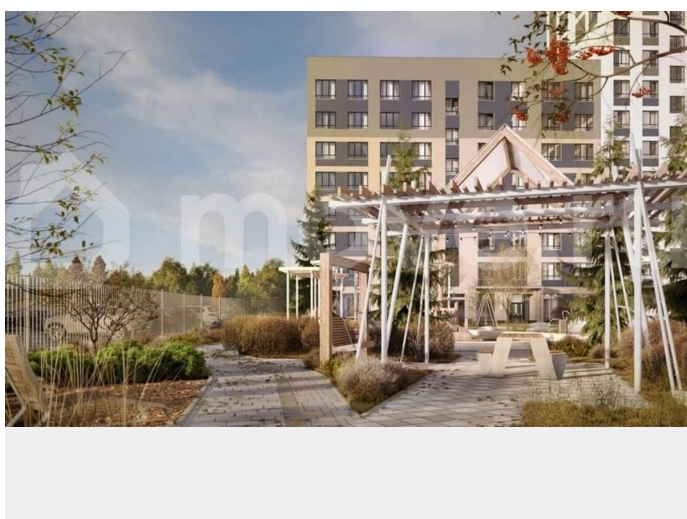

Клининг после ремонта — чистота и порядок сразу после въезда Начни свою новую историю на Камчатской. Жилой квартал «Беринг» - тихая гавань, уют и стиль в каждом метре!

БЕРИНГ
квартал на Камчатской

34,32 М²
СТУДИЯ

ЭНКО

• Сдача 4 квартал 2027
• Широкоформатные окна
• Прецизионная отделка
• Телевизор, вайерлесс-роутер, умный дом
• Лоджия: теплая, с витражными дверями-купе

Корпус	Секция	Этаж	Высота
ГП-76	1	22 ИЗ 23	2.72 м