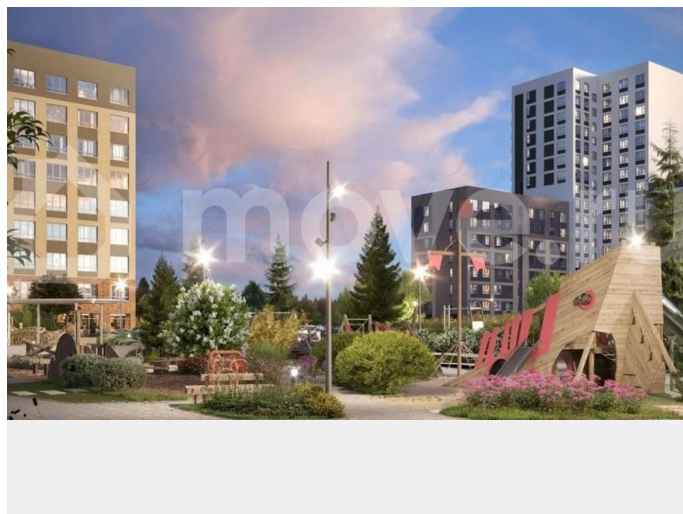

Клининг после ремонта — чистота и порядок сразу после въезда Начни свою новую историю на Камчатской. Жилой квартал «Беринг» - тихая гавань, уют и стиль в каждом метре!

БЕРИНГ
квартал на Камчатской

34,32 М²
СТУДИЯ

ЭНКО

• Сдача 4 квартал 2027
• Широкоформатные окна
• Прецизионная отделка
• Телевизор, вайерлесс-роутер, умный дом
• Лоджия: теплая, с витражными дверями-купе

Корпус	Секция	Этаж	Высота
ГП-76	1	22 ИЗ 23	2.72 м