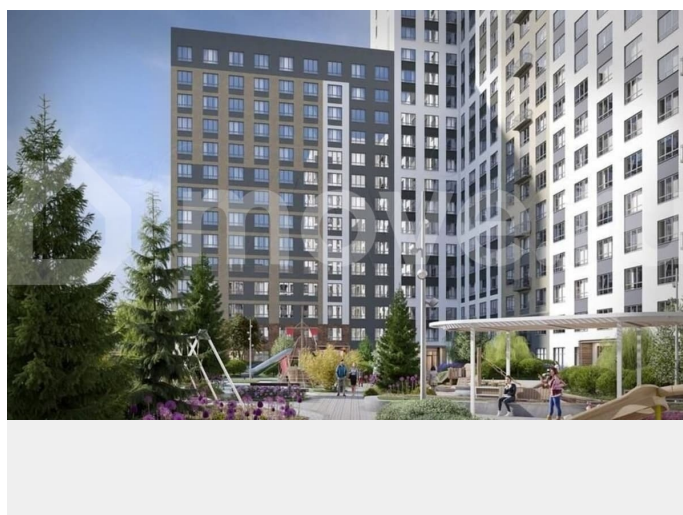

Клининг после ремонта — чистота и порядок сразу после въезда Начни свою новую историю на Камчатской. Жилой квартал «Беринг» - тихая гавань, уют и стиль в каждом метре!

БЕРИНГ
квартал на Камчатской

34,32 М²
СТУДИЯ

ЭНКО

• Сдача 4 квартал 2027
• Широкоформатные окна
• Прецизионная отделка
• Телевизор, вайерлесс-роутер, умный дом
• Лоджия: теплая, с витражными дверями-купе

Корпус	Секция	Этаж	Высота
ГП-76	1	22 ИЗ 23	2.72 м