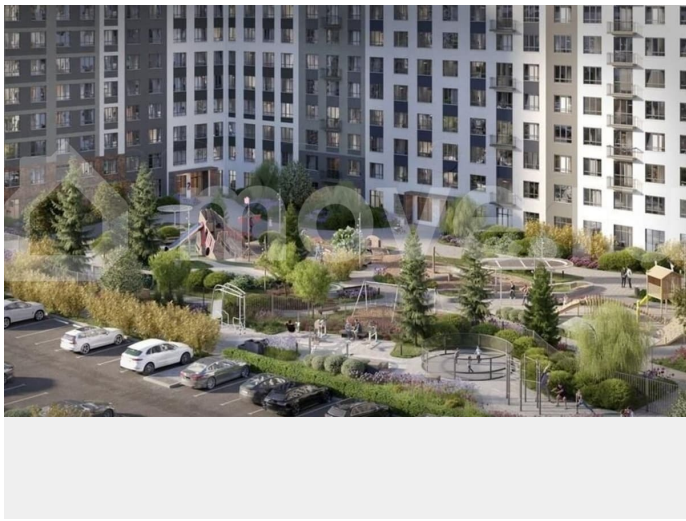

Move.ru - вся недвижимость России