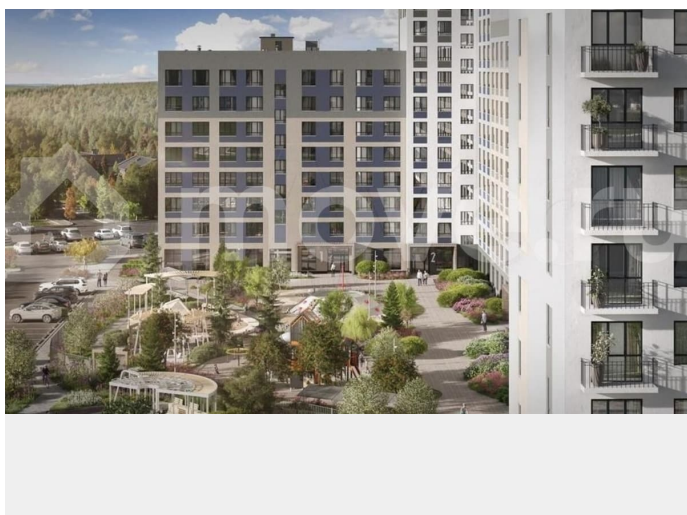

Клининг после ремонта — чистота и порядок сразу после въезда Начни свою новую историю на Камчатской. Жилой квартал «Беринг» - тихая гавань, уют и стиль в каждом метре!

БЕРИНГ
квартал на Камчатской

34,32 М²
СТУДИЯ

ЭНКО

• Сдача 4 квартал 2027
• Широкоформатные окна
• Прецизионная отделка
• Телевизор, вайерлесс-роутер, умный дом
• Лоджия: теплая, с витражными дверями-купе

Корпус	Секция	Этаж	Высота
ГП-76	1	22 ИЗ 23	2.72 м