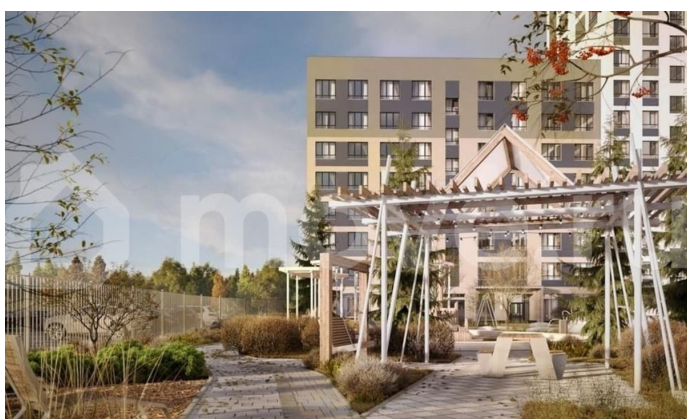

Клининг после ремонта — чистота и порядок сразу после въезда Начни свою новую историю на Камчатской. Жилой квартал «Беринг» - тихая гавань, уют и стиль в каждом метре!

БЕРИНГ
квартал на Камчатской

ЭНКО

34,32 М²
СТУДИЯ

- Сдача 4 квартал 2027
- Телеметрия, видеонаблюдение, умный дом
- Предчистовая отделка
- Газовая плита, с вытяжкой дверями-купе
- Широкоформатные окна

Корпус	Секция	Этаж	Высота
ГП-76	1	17 ИЗ 23	2.72 м