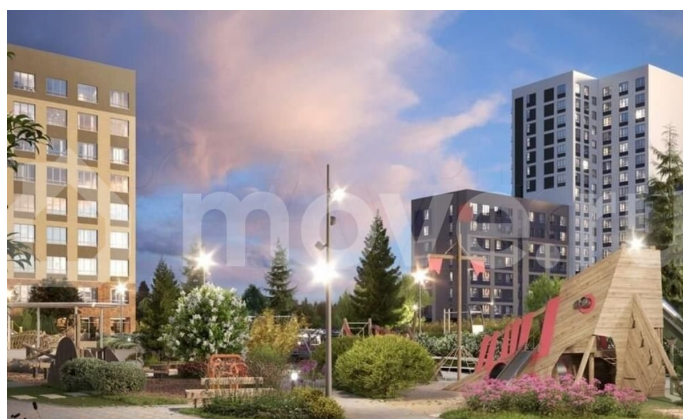

Клининг после ремонта — чистота и порядок сразу после въезда Начни свою новую историю на Камчатской. Жилой квартал «Беринг» - тихая гавань, уют и стиль в каждом метре!

БЕРИНГ
квартал на Камчатской

ЭНКО

34,32 М²
СТУДИЯ

- Сдача 4 квартал 2027
- Телеметрия, видеонаблюдение, умный дом
- Предчистовая отделка
- Газовая плита, с вытяжкой дверями-купе
- Широкоформатные окна

Корпус	Секция	Этаж	Высота
ГП-76	1	17 ИЗ 23	2.72 м